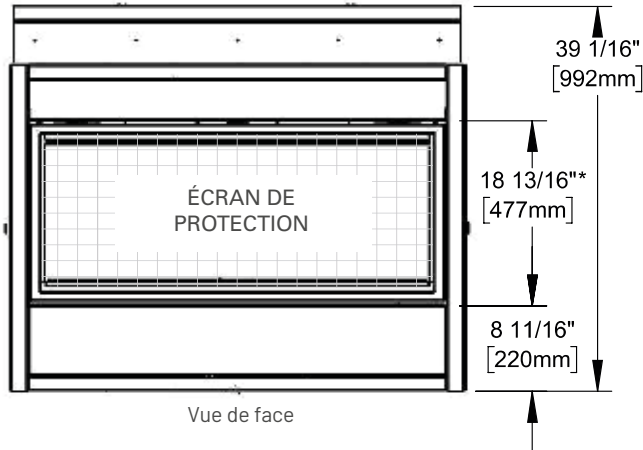

Acajou

Cèdre classique

Teck vieilli

Noyer

Beige Tennessee

DESCRIPTION	DIMENSIONS	DESCRIPTION	DIMENSIONS
Vieille poutre de grange 5'	60"L x 8"P x 7"H	Poutre de scierie 5'	60"L x 8¼"P x 4"H
Vieille poutre de grange 6'	72"L x 8"P x 7"H	Poutre de scierie 6'	72"L x 8¼"P x 4"H
Poutre de bois mortaisée 5'	60"L x 7"P x 6,5"H	Pierre de Bourgogne ciselée 5'	60"L x 8"P x 7"H
Poutre de bois mortaisée 6'	72"L x 7"P x 6,5"H	Pierre de Bourgogne ciselée 6'	72"L x 8"P x 7"H
Poutre sciée brute 5'	60"L x 8"P x 8"H		
Poutre sciée brute 6'	72"L x 8"P x 8"H		

SPECIFICATIONS TECHNIQUES

ILLUSION® 42 | ILLUSION® 47 | ILLUSION® 56

DÉBIT EN BTU				ÉVACUATION			SURFACE VITRÉE			
Max NG	Max GP	Min NG	Min GP	Type	Hauteur max.	Diamètre Int & Ext	Type	Dimensions	Surface	
42	20 000	20 000	14 000	14 000	Directe	40 pieds	4" & 7"	Claire	36,5" x 16,75"	628 po ca
47	24 000	24 000	17 000	17 000	Directe	40 pieds	4" & 7"	Claire	40,5" x 16,75"	698 po ca
56	28 000	26 500	22 000	21 000	Directe	40 pieds	4" & 7"	Claire	50,5" x 16,75"	845 po ca