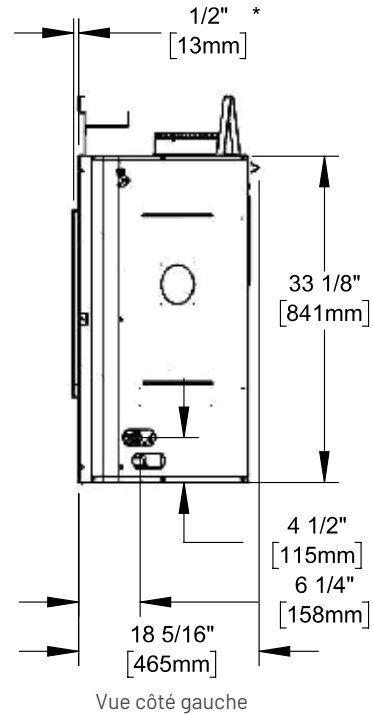

Acajou

Cèdre classique

Teck vieilli

Noyer

Beige Tennessee

DESCRIPTION	DIMENSIONS	DESCRIPTION	DIMENSIONS
Vieille poutre de grange 5'	60"L x 8"P x 7"H	Poutre de scierie 5'	60"L x 8¼"P x 4"H
Vieille poutre de grange 6'	72"L x 8"P x 7"H	Poutre de scierie 6'	72"L x 8¼"P x 4"H
Poutre de bois mortaisée 5'	60"L x 7"P x 6,5"H	Pierre de Bourgogne ciselée 5'	60"L x 8"P x 7"H
Poutre de bois mortaisée 6'	72"L x 7"P x 6,5"H	Pierre de Bourgogne ciselée 6'	72"L x 8"P x 7"H
Poutre sciée brute 5'	60"L x 8"P x 8"H		
Poutre sciée brute 6'	72"L x 8"P x 8"H		

SPECIFICATIONS TECHNIQUES

ILLUSION® 42 | ILLUSION® 47 | ILLUSION® 56

DÉBIT EN BTU				ÉVACUATION			SURFACE VITRÉE			
Max NG	Max GP	Min NG	Min GP	Type	Hauteur max.	Diamètre Int & Ext	Type	Dimensions	Surface	
42	20 000	20 000	14 000	14 000	Directe	40 pieds	4" & 7"	Claire	36,5" x 16,75"	628 po ca
47	24 000	24 000	17 000	17 000	Directe	40 pieds	4" & 7"	Claire	40,5" x 16,75"	698 po ca
56	28 000	26 500	22 000	21 000	Directe	40 pieds	4" & 7"	Claire	50,5" x 16,75"	845 po ca