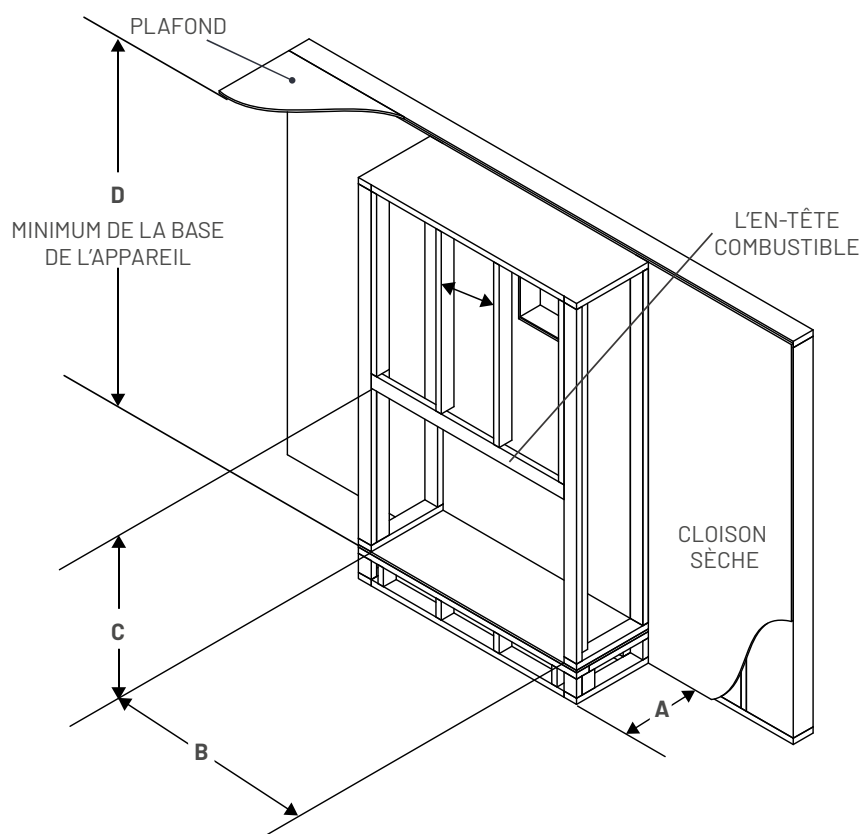

Laiton

DIMENSIONS

	42	47	56
A	18 9/16"	18 9/16"	18 9/16"
B	42 1/2"	47 3/8"	56 1/2"
C	39 3/8"	39 3/8"	39 3/8"
D	56"	56"	60"

TABLETTES NON-COMBUSTIBLES

1 PIÈCE

Vieille poutre de grange / Naturel

Poutre de bois mortaisée / Naturel