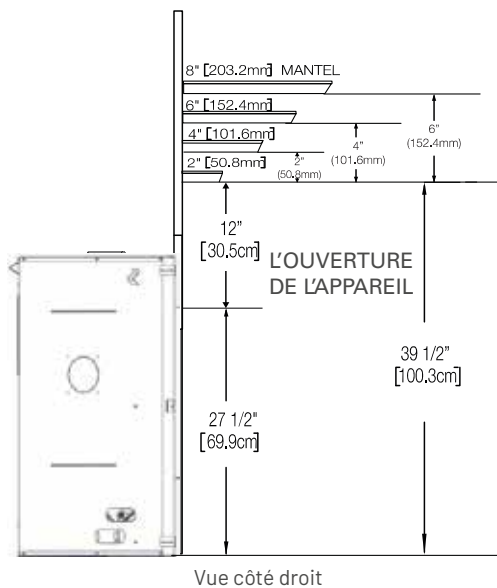

Acajou

Cèdre classique

Teck vieilli

Noyer

Beige Tennessee

DESCRIPTION	DIMENSIONS	DESCRIPTION	DIMENSIONS
Vieille poutre de grange 5'	60"L x 8"P x 7"H	Poutre de scierie 5'	60"L x 8¼"P x 4"H
Vieille poutre de grange 6'	72"L x 8"P x 7"H	Poutre de scierie 6'	72"L x 8¼"P x 4"H
Poutre de bois mortaisée 5'	60"L x 7"P x 6,5"H	Pierre de Bourgogne ciselée 5'	60"L x 8"P x 7"H
Poutre de bois mortaisée 6'	72"L x 7"P x 6,5"H	Pierre de Bourgogne ciselée 6'	72"L x 8"P x 7"H
Poutre sciée brute 5'	60"L x 8"P x 8"H		
Poutre sciée brute 6'	72"L x 8"P x 8"H		

SPECIFICATIONS TECHNIQUES

ILLUSION® 42 | ILLUSION® 47 | ILLUSION® 56

DÉBIT EN BTU				ÉVACUATION			SURFACE VITRÉE			
Max NG	Max GP	Min NG	Min GP	Type	Hauteur max.	Diamètre Int & Ext	Type	Dimensions	Surface	
42	20 000	20 000	14 000	14 000	Directe	40 pieds	4" & 7"	Claire	36,5" x 16,75"	628 po ca
47	24 000	24 000	17 000	17 000	Directe	40 pieds	4" & 7"	Claire	40,5" x 16,75"	698 po ca
56	28 000	26 500	22 000	21 000	Directe	40 pieds	4" & 7"	Claire	50,5" x 16,75"	845 po ca