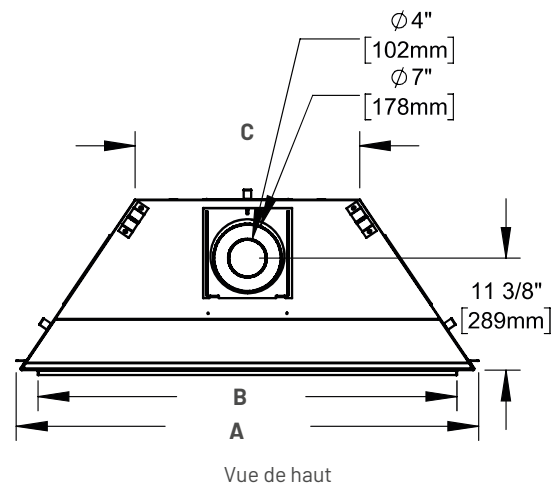

Acajou

Cèdre classique

Teck vieilli

Noyer

Beige Tennessee

DESCRIPTION	DIMENSIONS	DESCRIPTION	DIMENSIONS
Vieille poutre de grange 5'	60"L x 8"P x 7"H	Poutre de scierie 5'	60"L x 8¼"P x 4"H
Vieille poutre de grange 6'	72"L x 8"P x 7"H	Poutre de scierie 6'	72"L x 8¼"P x 4"H
Poutre de bois mortaisée 5'	60"L x 7"P x 6,5"H	Pierre de Bourgogne ciselée 5'	60"L x 8"P x 7"H
Poutre de bois mortaisée 6'	72"L x 7"P x 6,5"H	Pierre de Bourgogne ciselée 6'	72"L x 8"P x 7"H
Poutre sciée brute 5'	60"L x 8"P x 8"H		
Poutre sciée brute 6'	72"L x 8"P x 8"H		

SPECIFICATIONS TECHNIQUES

ILLUSION® 42 | ILLUSION® 47 | ILLUSION® 56

DÉBIT EN BTU				ÉVACUATION			SURFACE VITRÉE			
Max NG	Max GP	Min NG	Min GP	Type	Hauteur max.	Diamètre Int & Ext	Type	Dimensions	Surface	
42	20 000	20 000	14 000	14 000	Directe	40 pieds	4" & 7"	Claire	36,5" x 16,75"	628 po ca
47	24 000	24 000	17 000	17 000	Directe	40 pieds	4" & 7"	Claire	40,5" x 16,75"	698 po ca
56	28 000	26 500	22 000	21 000	Directe	40 pieds	4" & 7"	Claire	50,5" x 16,75"	845 po ca