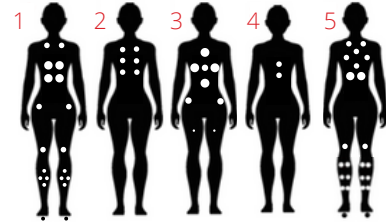

## | Thermēa L523

89"x89"x37"

JETS  
65

5 Places : 2 chaises longues, 3 sièges  
Poids: 3935 lbs plein (935 lbs vide)  
Volume : 1360 litres