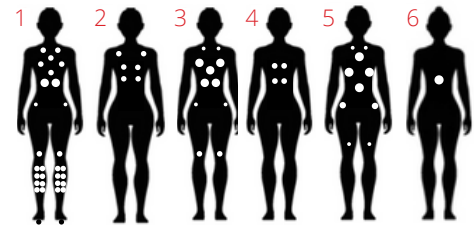

## | Thermēa L615

89"x89"x37"

JETS  
66

6 Places : 1 chaise longue, 5 sièges  
Poids: 3790 lbs plein (800 lbs vide)  
Volume : 1360 litres