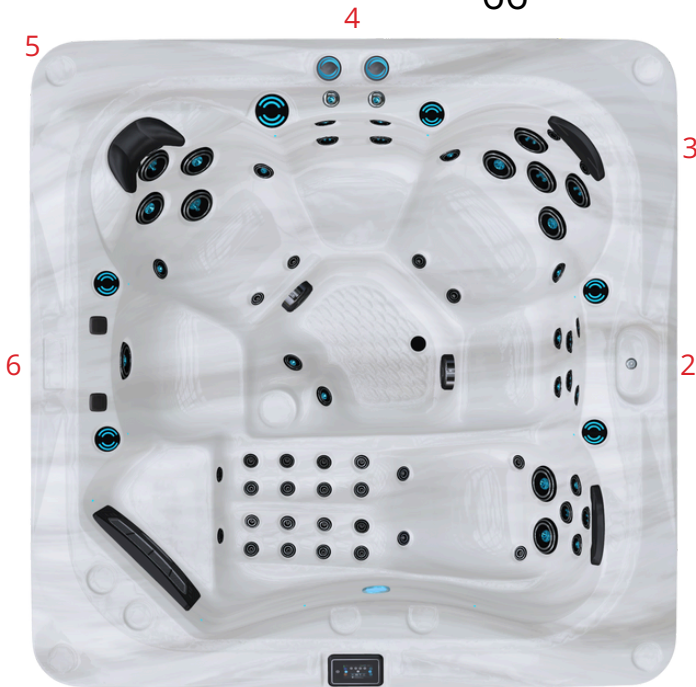

## | Thermēa L615

89"x89"x37"

JETS  
66

6 Places : 1 chaise longue, 5 sièges  
Poids: 3790 lbs plein (800 lbs vide)  
Volume : 1360 litres

### Inclus

- > Couvert de spa 5"/3"
- > Valves de contrôle rétroéclairées
- > Jets chromés deux tons
- > Isolant 1-1/2"
- > Système de contrôle Gecko
- > 2 cascades rétro-éclairées
- > Clavier K1000 écran tactile
- > Ozone
- > LED de ligne de flottaison
- > Lumière dans le coin
- > 2 Porte gobelets
- > Seau à champagne