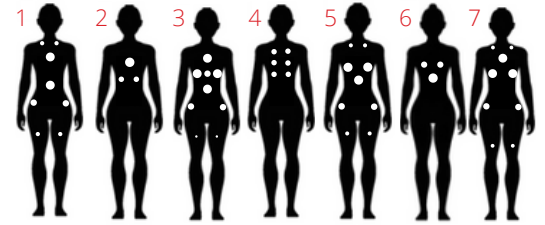

AMBIANCE®

FIREPLACES | BBQ | OUTDOORS | SPAS

| Thermēa L707

89"x89"x37"

JETS
48

7 Places : 7 sièges
Poids: 4130 lbs plein (935 lbs vide)
Volume : 1450 litres

Technique

- > 1 pompe bi-vitesse: 3hp 7bhp
- > 1 pompe: 3hp 7bhp
- > Électricité : 240V | GFCI 60A

Inclus

- > Couvert de spa 5"/3"
- > Valves de contrôle rétroéclairées
- > Jets chromés deux tons
- > Isolant 1-1/2"
- > Système de contrôle Gecko
- > 2 cascades rétro-éclairées
- > Clavier K1000 écran tactile
- > Ozone
- > LED de ligne de flottaison
- > Lumière dans le coin
- > 2 Porte gobelets
- > Seau à champagne