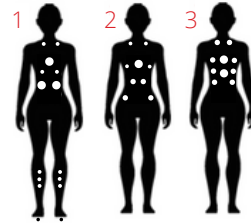

# Thermēa S312<sup>240</sup>

80"x66"x34"

JETS  
35

3 Places : 1 chaises longues, 2 sièges  
Poids: 2890 lbs plein (670 lbs vide)  
Volume : 1005 litres