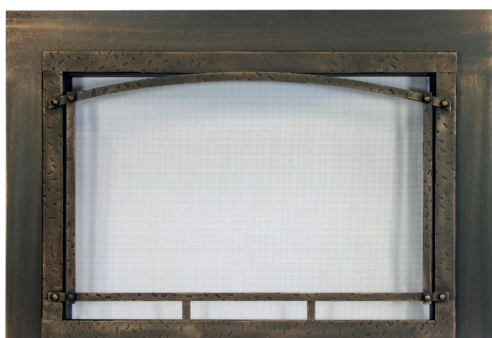

FAÇADES DÉCORATIVES

Craftsmen

COULEURS DES FAÇADES DÉCORATIVES

FINIS ANODISÉS

Pour la petite moulure sur les façades 'Modern' seulement.

FAÇADES STANDARD

Offertes en noir métallique seulement.