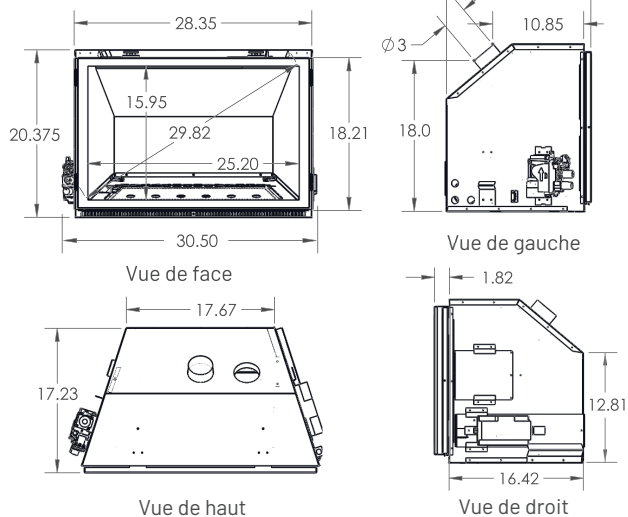

Inspiration®

SPÉCIFICATIONS TECHNIQUES

INSPIRATION® 29

Avec les contrôles à l'avant