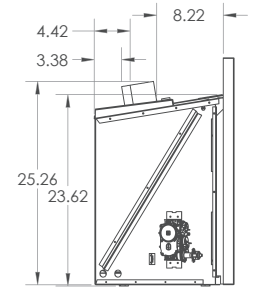

### INSPIRATION® 34

Vue de face

Vue de haut

Vue côté droit

Vue côté gauche

DÉBIT EN BTU				EFFICACITÉ		ÉVACUATION			SURFACE VITRÉE		
Max GN	Max GP	Min GN	Min GP	Energuide	En continu	Type	Hauteur max.	Diamètre Int & Ext	Type	Dimensions	Surface en po ca
40,000	40,000	21,000	20,000	71,93%	73,64%	Flex	40 pieds	3"	Céramique	29.5" x 18,25"	538