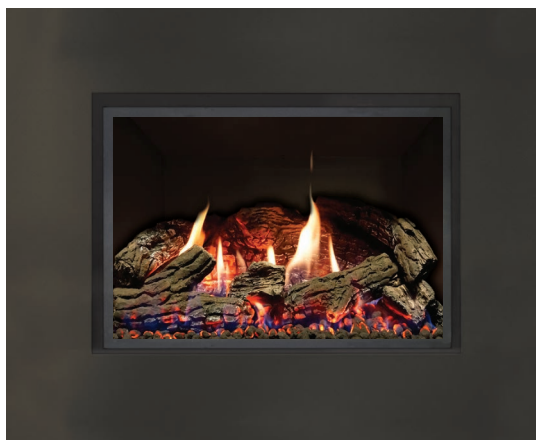

Standard 4 côtés