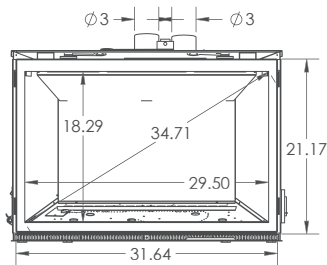

SPÉCIFICATIONS TECHNIQUES

INSPIRATION® 34

Vue de face