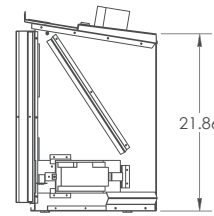

## SPÉCIFICATIONS TECHNIQUES

### INSPIRATION® 34

Vue de face

Vue de haut

Vue côté droit

Vue côté gauche

DÉBIT EN BTU				EFFICACITÉ		ÉVACUATION			SURFACE VITRÉE		
Max GN	Max GP	Min GN	Min GP	Energuide	En continu	Type	Hauteur max.	Diamètre Int & Ext	Type	Dimensions	Surface en po ca
40,000	40,000	21,000	20,000	71,93%	73,64%	Flex	40 pieds	3"	Céramique	29.5" x 18,25"	538