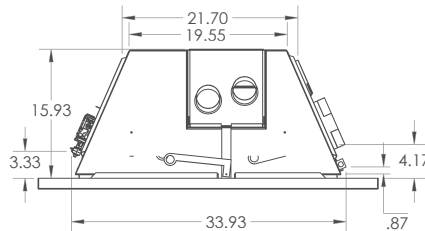

### INSPIRATION® 34

Vue de face

Vue de haut

Vue côté droit

Vue côté gauche

DÉBIT EN BTU				EFFICACITÉ		ÉVACUATION			SURFACE VITRÉE		
Max GN	Max GP	Min GN	Min GP	Energuide	En continu	Type	Hauteur max.	Diamètre Int & Ext	Type	Dimensions	Surface en po ca
40,000	40,000	21,000	20,000	71,93%	73,64%	Flex	40 pieds	3"	Céramique	29.5" x 18,25"	538