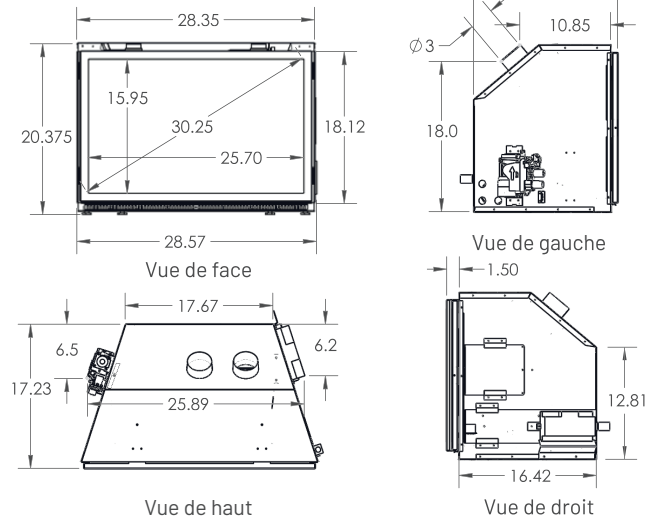

Avec les contrôles à l'arrière

DÉBIT EN BTU				EFFICACITÉ		ÉVACUATION			SURFACE VITRÉE		
Max GN	Max GP	Min GN	Min GP	Energuidé	En continu	Type	Hauteur max.	Diamètre Int & Ext	Type	Dimensions	Surface en po ca
31,500	29,500	17,500	15,000	NG 71,4% LP 72,3%	NG 79% LP 79%	Flex	40 pieds	3" ID	Pure vision Robax	25,75" x 16"	410

	DIMENSIONS			DIMENSIONS DU CHÂSSIS			VENTILATION		GESTION DES FLAMMES		
	Hauteur	Profondeur	Largeur	Hauteur	Profondeur	Largeur	Type	PCM	Type de valve	Thermostat	Débit minimum
Contrôle arrière	20"	17,25"	28,5625"	20"	18"	28,75"	Vitesse variable	125	IPI	Télécommande	GN 45% GP 50%
Contrôle avant	20"	17,25"	30,5"	20"	18"	30,75"	Vitesse variable	125	IPI	Télécommande	GN 45% GP 50%