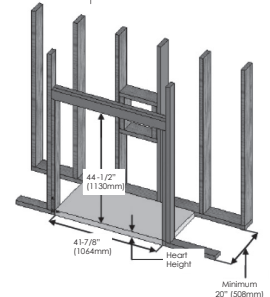

INTRIGUE® 42

DÉBIT EN BTU				EFFICACITÉ		ÉVACUATION			SURFACE VITRÉE		
Max GN	Max GP	Min GN	Min GP	Energide	En continu	Type	Hauteur max.	Diamètre Int & Ext	Type	Dimensions	Surface
39 500	39 500	18 500	18 500	70,9%	75,5%	Directe	50 pieds	5" & 8"	Pure vision Robax	26" x 35"	910

DIMENSIONS			DIMENSIONS DU CHÂSSIS			VENTILATION		DÉGAGEMENTS AU MANTEAU DE CHEMINÉE	
Hauteur	Profondeur	Largeur	Hauteur	Profondeur	Largeur	Type	PCM	Tablette de 9 pouces	
34,5"	20"	40,875"	44,5"	20"	41,875"	Vitesse variable	150	12,5"