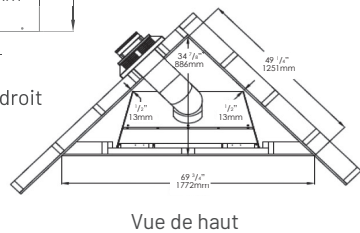

INTRIGUE® 42

DÉBIT EN BTU				EFFICACITÉ		ÉVACUATION			SURFACE VITRÉE		
Max GN	Max GP	Min GN	Min GP	Energide	En continu	Type	Hauteur max.	Diamètre Int & Ext	Type	Dimensions	Surface
39 500	39 500	18 500	18 500	70,9%	75,5%	Directe	50 pieds	5" & 8"	Pure vision Robax	26" x 35"	910

DIMENSIONS			DIMENSIONS DU CHÂSSIS			VENTILATION		DÉGAGEMENTS AU MANTEAU DE CHEMINÉE	
Hauteur	Profondeur	Largeur	Hauteur	Profondeur	Largeur	Type	PCM	Tablette de 9 pouces	
34,5"	20"	40,875"	44,5"	20"	41,875"	Vitesse variable	150	12,5"