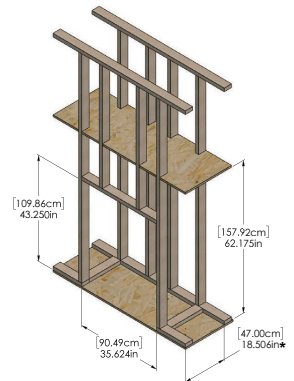

SPÉCIFICATIONS TECHNIQUES

INTRIGUE® 36

DÉBIT EN BTU				EFFICACITÉ		ÉVACUATION			SURFACE VITRÉE		
Max GN	Max GP	Min GN	Min GP	Energide	En continu	Type	Hauteur max.	Diamètre Int & Ext	Type	Dimensions	Surface
27 000	27 000	19 000	21 000	71,13%	75,73%	Directe	35 pieds	4" & 7"	Pure vision Robax	28" x 19,63"	550

DIMENSIONS			DIMENSIONS DU CHÂSSIS			VENTILATION		DÉGAGEMENTS AU MANTEAU DE CHEMINÉE	
Hauteur	Profondeur	Largeur	Hauteur	Profondeur	Largeur	Type	PCM	Tablette de 6 pouces	
33,5"	19,3"	35,6"	43,25"	18,5"	35,63"	Vitesse variable	150	18,25"