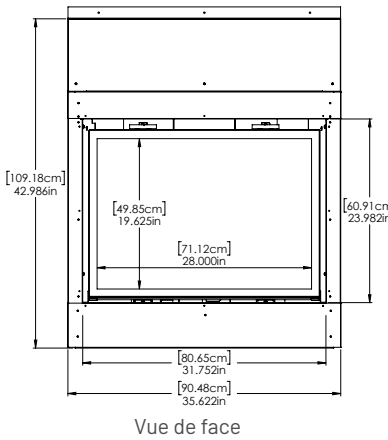

Acajou

DESCRIPTION	DIMENSIONS	DESCRIPTION	DIMENSIONS
Vieille poutre de grange 5'	60"L x 8"P x 7"H	Poutre de scierie 5'	60"L x 8 1/4"P x 4"H
Vieille poutre de grange 6'	72"L x 8"P x 7"H	Poutre de scierie 6'	72"L x 8 1/4"P x 4"H
Poutre de bois mortaisée 5'	60"L x 7"P x 6,5"H	Pierre de Bourgogne ciselée 5'	60"L x 8"P x 7"H
Poutre de bois mortaisée 6'	72"L x 7"P x 6,5"H	Pierre de Bourgogne ciselée 6'	72"L x 8"P x 7"H
Poutre sciée brute 5'	60"L x 8"P x 8"H	Bois d'époque 5'	60"L x 6"P x 5,75"H
Poutre sciée brute 6'	72"L x 8"P x 8"H	Bois d'époque 6'	72"L x 6"P x 5,75"H

SPÉCIFICATIONS TECHNIQUES

INTRIGUE® 36

DÉBIT EN BTU				EFFICACITÉ		ÉVACUATION			SURFACE VITRÉE		
Max GN	Max GP	Min GN	Min GP	Energide	En continu	Type	Hauteur max.	Diamètre Int & Ext	Type	Dimensions	Surface
27 000	27 000	19 000	21 000	71,13%	75,73%	Directe	35 pieds	4" & 7"	Pure vision Robax	28" x 19,63"	550