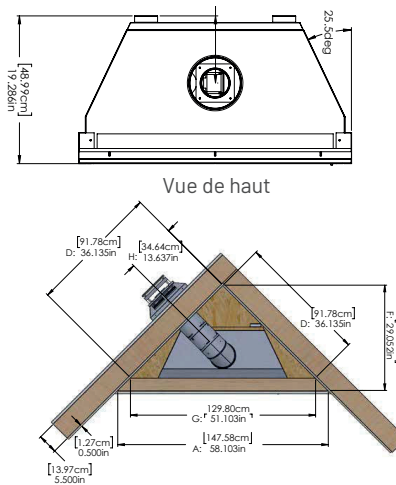

Acajou

DESCRIPTION	DIMENSIONS	DESCRIPTION	DIMENSIONS
Vieille poutre de grange 5'	60"L x 8"P x 7"H	Poutre de scierie 5'	60"L x 8 1/4"P x 4"H
Vieille poutre de grange 6'	72"L x 8"P x 7"H	Poutre de scierie 6'	72"L x 8 1/4"P x 4"H
Poutre de bois mortaisée 5'	60"L x 7"P x 6,5"H	Pierre de Bourgogne ciselée 5'	60"L x 8"P x 7"H
Poutre de bois mortaisée 6'	72"L x 7"P x 6,5"H	Pierre de Bourgogne ciselée 6'	72"L x 8"P x 7"H
Poutre sciée brute 5'	60"L x 8"P x 8"H	Bois d'époque 5'	60"L x 6"P x 5,75"H
Poutre sciée brute 6'	72"L x 8"P x 8"H	Bois d'époque 6'	72"L x 6"P x 5,75"H

SPÉCIFICATIONS TECHNIQUES

INTRIGUE® 36

DÉBIT EN BTU				EFFICACITÉ		ÉVACUATION			SURFACE VITRÉE		
Max GN	Max GP	Min GN	Min GP	Energide	En continu	Type	Hauteur max.	Diamètre Int & Ext	Type	Dimensions	Surface
27 000	27 000	19 000	21 000	71,13%	75,73%	Directe	35 pieds	4" & 7"	Pure vision Robax	28" x 19,63"	550