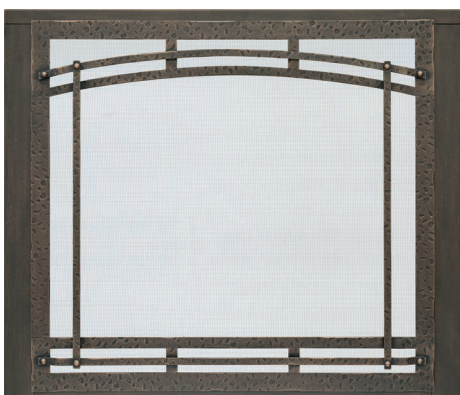

INTRIGUE® 42

Craftsmen