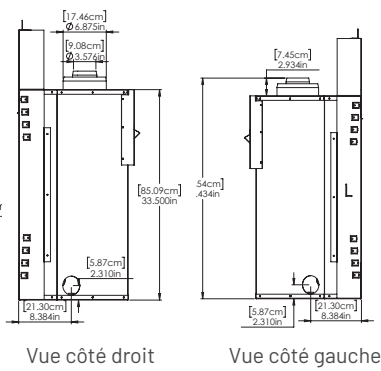

SPÉCIFICATIONS TECHNIQUES

INTRIGUE® 36

DÉBIT EN BTU				EFFICACITÉ		ÉVACUATION			SURFACE VITRÉE		
Max GN	Max GP	Min GN	Min GP	Energide	En continu	Type	Hauteur max.	Diamètre Int & Ext	Type	Dimensions	Surface
27 000	27 000	19 000	21 000	71,13%	75,73%	Directe	35 pieds	4" & 7"	Pure vision Robax	28" x 19,63"	550

DIMENSIONS			DIMENSIONS DU CHÂSSIS			VENTILATION		DÉGAGEMENTS AU MANTEAU DE CHEMINÉE	
Hauteur	Profondeur	Largeur	Hauteur	Profondeur	Largeur	Type	PCM	Tablette de 6 pouces	
33,5"	19,3"	35,6"	43,25"	18,5"	35,63"	Vitesse variable	150	18,25"