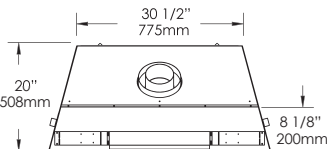

INTRIGUE® 42

DÉBIT EN BTU				EFFICACITÉ		ÉVACUATION			SURFACE VITRÉE		
Max GN	Max GP	Min GN	Min GP	Energide	En continu	Type	Hauteur max.	Diamètre Int & Ext	Type	Dimensions	Surface
39 500	39 500	18 500	18 500	70,9%	75,5%	Directe	50 pieds	5" & 8"	Pure vision Robax	26" x 35"	910

DIMENSIONS			DIMENSIONS DU CHÂSSIS			VENTILATION		DÉGAGEMENTS AU MANTEAU DE CHEMINÉE	
Hauteur	Profondeur	Largeur	Hauteur	Profondeur	Largeur	Type	PCM	Tablette de 9 pouces	
34,5"	20"	40,875"	44,5"	20"	41,875"	Vitesse variable	150	12,5"