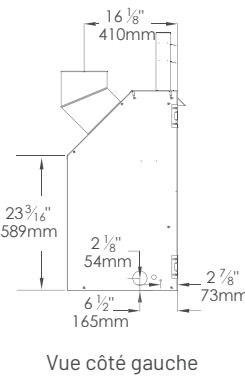

INTRIGUE® 42

DÉBIT EN BTU				EFFICACITÉ		ÉVACUATION			SURFACE VITRÉE		
Max GN	Max GP	Min GN	Min GP	Energide	En continu	Type	Hauteur max.	Diamètre Int & Ext	Type	Dimensions	Surface
39 500	39 500	18 500	18 500	70,9%	75,5%	Directe	50 pieds	5" & 8"	Pure vision Robax	26" x 35"	910

DIMENSIONS			DIMENSIONS DU CHÂSSIS			VENTILATION		DÉGAGEMENTS AU MANTEAU DE CHEMINÉE	
Hauteur	Profondeur	Largeur	Hauteur	Profondeur	Largeur	Type	PCM	Tablette de 9 pouces	
34,5"	20"	40,875"	44,5"	20"	41,875"	Vitesse variable	150	12,5"