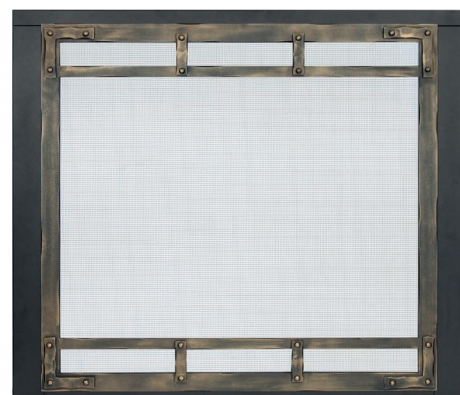

Laiton

INTRIGUE® 42

Craftsmen

Modern

Old World

TABLETTES NON-COMBUSTIBLES

1 PIÈCE

Vieille poutre de grange / Naturel