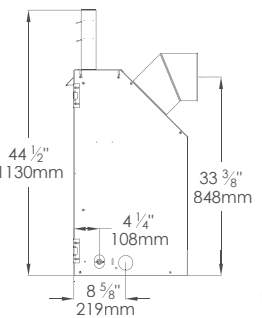

INTRIGUE® 42

DÉBIT EN BTU				EFFICACITÉ		ÉVACUATION			SURFACE VITRÉE		
Max GN	Max GP	Min GN	Min GP	Energide	En continu	Type	Hauteur max.	Diamètre Int & Ext	Type	Dimensions	Surface
39 500	39 500	18 500	18 500	70,9%	75,5%	Directe	50 pieds	5" & 8"	Pure vision Robax	26" x 35"	910

DIMENSIONS			DIMENSIONS DU CHÂSSIS			VENTILATION		DÉGAGEMENTS AU MANTEAU DE CHEMINÉE	
Hauteur	Profondeur	Largeur	Hauteur	Profondeur	Largeur	Type	PCM	Tablette de 9 pouces	
34,5"	20"	40,875"	44,5"	20"	41,875"	Vitesse variable	150	12,5"