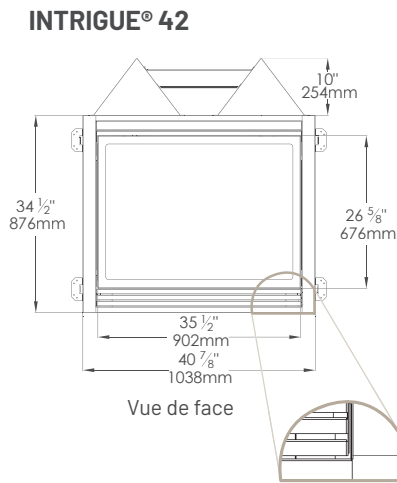

Acajou

DESCRIPTION	DIMENSIONS	DESCRIPTION	DIMENSIONS
Vieille poutre de grange 5'	60"L x 8"P x 7"H	Poutre de scierie 5'	60"L x 8 1/4"P x 4"H
Vieille poutre de grange 6'	72"L x 8"P x 7"H	Poutre de scierie 6'	72"L x 8 1/4"P x 4"H
Poutre de bois mortaisée 5'	60"L x 7"P x 6,5"H	Pierre de Bourgogne ciselée 5'	60"L x 8"P x 7"H
Poutre de bois mortaisée 6'	72"L x 7"P x 6,5"H	Pierre de Bourgogne ciselée 6'	72"L x 8"P x 7"H
Poutre sciée brute 5'	60"L x 8"P x 8"H	Bois d'époque 5'	60"L x 6"P x 5,75"H
Poutre sciée brute 6'	72"L x 8"P x 8"H	Bois d'époque 6'	72"L x 6"P x 5,75"H

SPÉCIFICATIONS TECHNIQUES

INTRIGUE® 36

DÉBIT EN BTU				EFFICACITÉ		ÉVACUATION			SURFACE VITRÉE		
Max GN	Max GP	Min GN	Min GP	Energide	En continu	Type	Hauteur max.	Diamètre Int & Ext	Type	Dimensions	Surface
27 000	27 000	19 000	21 000	71,13%	75,73%	Directe	35 pieds	4" & 7"	Pure vision Robax	28" x 19,63"	550

DIMENSIONS			DIMENSIONS DU CHÂSSIS			VENTILATION		DÉGAGEMENTS AU MANTEAU DE CHEMINÉE	
Hauteur	Profondeur	Largeur	Hauteur	Profondeur	Largeur	Type	PCM	Tablette de 6 pouces	
33,5"	19,3"	35,6"	43,25"	18,5"	35,63"	Vitesse variable	150	18,25"	

INTRIGUE® 42

DÉBIT EN BTU				EFFICACITÉ		ÉVACUATION			SURFACE VITRÉE		
Max GN	Max GP	Min GN	Min GP	Energide	En continu	Type	Hauteur max.	Diamètre Int & Ext	Type	Dimensions	Surface
39 500	39 500	18 500	18 500	70,9%	75,5%	Directe	50 pieds	5" & 8"	Pure vision Robax	26" x 35"	910