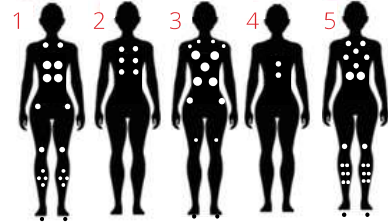

AMBIANCE®

FOYERS | BBQ | EXTÉRIEUR | SPAS

| Thermēa® L523

89"x89"x37"

JETS
68

5 Places : 2 chaises longues, 3 sièges
Poids: 3935 lbs plein (935 lbs vide)
Volume : 1360 litres

Technique

- > 1 pompe bi-vitesse: 3hp 7bhp
- > 1 pompe: 3hp 7bhp
- > Électricité : 240V | GFCI 60A

CABINET COULEUR

Mohogany

Grey Marble

ACRYLIQUE COULEUR

Smoky Mountain

Sterling Silver

Storm Clouds

Midnight Canyon

Tuscan Sun

*Frais appliqués sur la couleur Midnight Canyon

Inclus

- > Couvert de spa 5"/3"
- > Valves de contrôle rétroéclairées
- > Jets chromés deux tons
- > Isolant 1-1/2"
- > Système de Contrôle Gecko
- > 2 Cascades rétro-éclairées
- > Clavier K1000 Écran Tactile
- > Ozone
- > LED de ligne de Flottaison
- > Lumière dans le coin
- > 2 Porte-Gobelets
- > Seau à Champagne