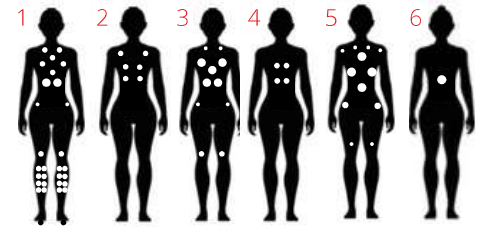

AMBIANCE®

FOYERS | BBQ | EXTÉRIEUR | SPAS

Thermēa® L615

89"x89"x37"

JETS
67

6 Places : 1 chaise longue, 5 sièges
Poids: 3790 lbs plein (800 lbs vide)
Volume : 1360 litres

Technique

- > 1 pompe bi-vitesse: 3hp 7bhp
- > 1 pompe: 3hp 7bhp
- > Électricité : 240V | GFCI 60A

Inclus

- > Couvert de spa 5"/3"
- > Valves de contrôle rétroéclairées
- > Jets chromés deux tons
- > Isolant 1-1/2"
- > Système de Contrôle Gecko
- > 2 Cascades rétro-éclairées
- > Clavier K1000 Écran Tactile
- > Ozone
- > LED de ligne de Flottaison
- > Lumière dans le coin
- > 2 Porte-Gobelets
- > Seau à Champagne