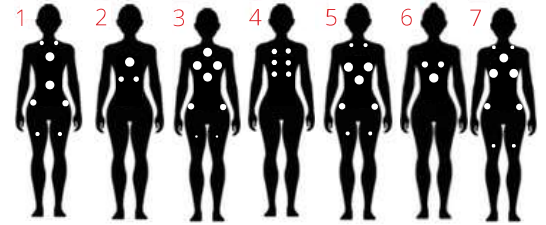

AMBIANCE®

FOYERS | BBQ | EXTÉRIEUR | SPAS

Thermēa® L707

89"x89"x37"

JETS
51

7 Places : 7 sièges
Poids: 4130 lbs plein (935 lbs vide)
Volume : 1450 litres

Technique

- > 1 pompe bi-vitesse: 3hp 7bhp
- > 1 pompe: 3hp 7bhp
- > Électricité : 240V | GFCI 60A

Inclus

- > Couvert de spa 5"/3"
- > Valves de contrôle rétroéclairées
- > Jets chromés deux tons
- > Isolant 1-1/2"
- > Système de Contrôle Gecko
- > 2 Cascades Rétro-Éclairées
- > Clavier K1000 Écran Tactile
- > Ozone
- > LED de Ligne de Flottaison
- > Lumière dans le coin
- > 2 Porte-Gobelets
- > Seau à Champagne