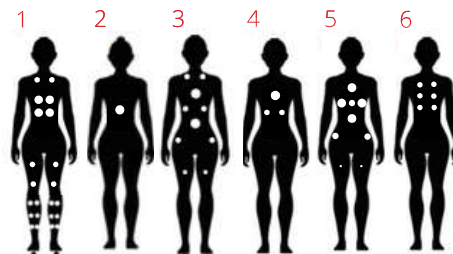

AMBIANCE®

FOYERS | BBQ | EXTÉRIEUR | SPAS

| Thermēa® M615

83"X83"X37"

JETS
60

6 Places : 1 chaise longue, 5 sièges
Poids : 3695 lbs plein (830 lbs vide)
Volume : 1300 litres

Technique

- > 1 pompe bi-vitesse: 3hp 7bhp
- > 1 pompe: 3hp 7bhp
- > Électricité : 240V | GFCI 60A

Inclus

- > Couvert de spa 5"/3"
- > Valves de contrôle rétroéclairées
- > Jets chromés deux tons
- > Isolant 1-1/2"
- > Système de Contrôle Gecko
- > 3 Cascades rétro-éclairées
- > Clavier K1000 Écran Tactile
- > Ozone
- > LED de ligne de Flottaison
- > Lumière dans le coin
- > 2 Porte-Gobelets
- > Seau à Champagne