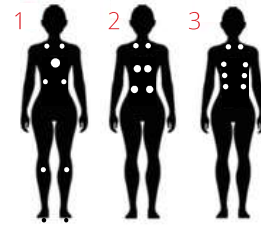

## Thermēa® S312<sup>120</sup>

80"x66"x34"

JETS  
26

3 Places : 1 chaises longues, 2 sièges  
Poids: 2840 lbs plein (670 lbs vide)  
Volume : 985 litres