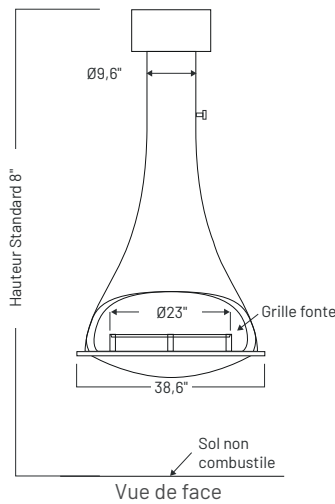

TATIANA 997

SPÉCIFICATIONS TECHNIQUES

Centrale

Murale

BTU		BÛCHES			VENTILATION			POIDS
Bois ou gaz*	EPA	Bûches de bois	Bûches écologiques	Brûleur au gaz*	Type	Diamètre	Marques	Lbs
Max. 55 000	Exempté EPA	Max 22" L, 24 lbs	Max 21lbs, ≈ 7 bûches	Max 24"	Classe A	10"	Selkirk, Security Chimney, ICC RIS, DuraVent	253 lbs

DIMENSIONS				DISTANCE DES COMBUSTIBLES		
Largeur	Profondeur (Murale)	Hauteur standard	Ouverture	Tout autour	Protection du plancher	Distance min. du plancher
38,625"	29,33"	96"	31,5625" L X 12,2" H	48"	78,594" Diamètre X 0,375" Épaisseur	12,2" Hauteur

*Option au Gaz seulement disponible sur le modèle mural