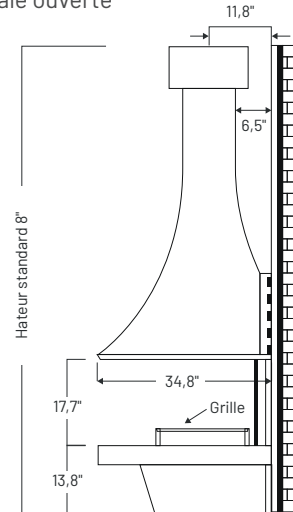

## SPÉCIFICATIONS TECHNIQUES

Centrale ouverte

Murale ouverte

Vue de côté

Centrale vitrée

Murale vitrée

Vue de côté

BTU		BÛCHES			VENTILATION			POIDS SANS VITRES
Bois ou gaz	EPA	Bûches de bois	Bûches écologiques	Brûleur au gaz	Type	Diamètre	Marques	Base / Partie supérieure
Max. 55 000	Exempté EPA	Max 22"L, 24 lbs	Max 21 lbs, ≈ 7 bûches	Max 24"	Classe A	10"	Selkirk, Security Chimney, ICC RIS, DuraVent	198 lbs / 121 lbs