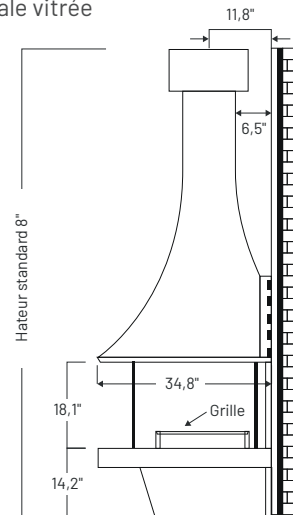

## SPÉCIFICATIONS TECHNIQUES

Centrale ouverte

Murale ouverte

Vue de côté

Centrale vitrée

Murale vitrée

Vue de côté

BTU		BÛCHES			VENTILATION			POIDS SANS VITRES
Bois ou gaz	EPA	Bûches de bois	Bûches écologiques	Brûleur au gaz	Type	Diamètre	Marques	Base / Partie supérieure
Max. 55 000	Exempté EPA	Max 22"L, 24 lbs	Max 21 lbs, ≈ 7 bûches	Max 24"	Classe A	10"	Selkirk, Security Chimney, ICC RIS, DuraVent	198 lbs / 121 lbs

DIMENSIONS							DISTANCE DES COMBUSTIBLES	
Largeur	Profondeur (Murale)	Hauteur totale	Hauteur de la base		Espace requis entre la base et la hotte		Tout autour	Protection du plancher
			Foyer ouvert	Foyer vitré	Foyer ouvert	Foyer vitré		
46"	34,84"	96"	13,75"	14,25"	17,719"	18,125"	48"	86,25" Diamètre X 0,375" Épaisseur