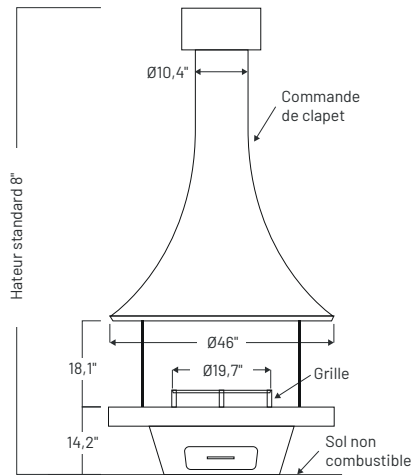

## SPÉCIFICATIONS TECHNIQUES

Centrale ouverte

Murale ouverte

Vue de côté

Centrale vitrée

Murale vitrée

Vue de côté

BTU		BÛCHES			VENTILATION			POIDS SANS VITRES
Bois ou gaz	EPA	Bûches de bois	Bûches écologiques	Brûleur au gaz	Type	Diamètre	Marques	Base / Partie supérieure
Max. 55 000	Exempté EPA	Max 22"L, 24 lbs	Max 21 lbs, ≈ 7 bûches	Max 24"	Classe A	10"	Selkirk, Security Chimney, ICC RIS, DuraVent	198 lbs / 121 lbs

DIMENSIONS							DISTANCE DES COMBUSTIBLES	
Largeur	Profondeur (Murale)	Hauteur totale	Hauteur de la base		Espace requis entre la base et la hotte		Tout autour	Protection du plancher
			Foyer ouvert	Foyer vitré	Foyer ouvert	Foyer vitré		
46"	34,84"	96"	13,75"	14,25"	17,719"	18,125"	48"	86,25" Diamètre X 0,375" Épaisseur