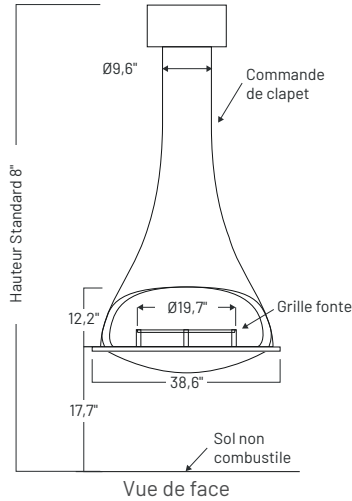

TATIANA 997

SPÉCIFICATIONS TECHNIQUES

Centrale