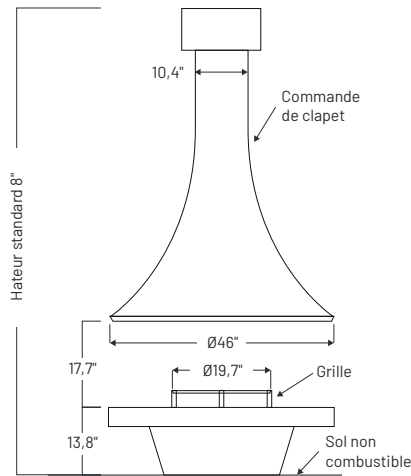

Cette image est d'origine européenne, et il est impératif que chaque EVA NOIRE CENTRALE FERMÉE AVEC PLATEAU EN MÉTAL soit installée conformément aux réglementations locales.

EVA 992

## SPÉCIFICATIONS TECHNIQUES

Centrale ouverte

Murale ouverte

Vue de côté

Centrale vitrée

Murale vitrée

Vue de côté

BTU		BÛCHES			VENTILATION			POIDS SANS VITRES
Bois ou gaz	EPA	Bûches de bois	Bûches écologiques	Brûleur au gaz	Type	Diamètre	Marques	Base / Partie supérieure
Max. 55 000	Exempté EPA	Max 22"L, 24 lbs	Max 21 lbs, ≈ 7 bûches	Max 24"	Classe A	10"	Selkirk, Security Chimney, ICC RIS, DuraVent	198 lbs / 121 lbs