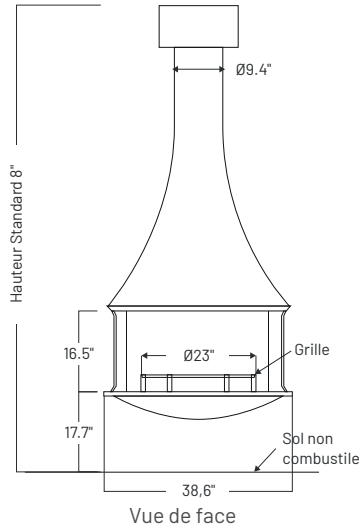

ZELIA 908

SPÉCIFICATIONS TECHNIQUES

Centrale | Murale