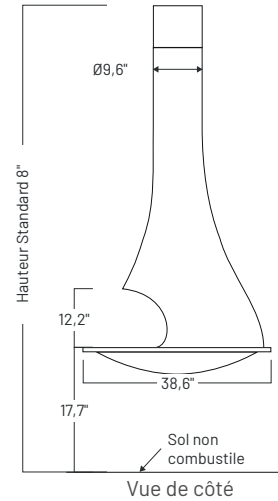

TATIANA 997

SPÉCIFICATIONS TECHNIQUES

Centrale