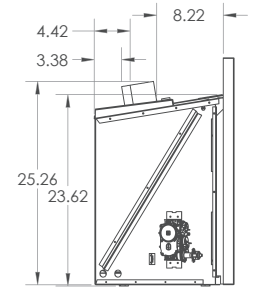

DESCRIPTION	DIMENSIONS	DESCRIPTION	DIMENSIONS	DESCRIPTION	DIMENSIONS
Vieille poutre de grange 5'	60"L x 8"P x 7"H	Poutre sciée brute 5'	60"L x 8"P x 8"H	Pierre de Bourgogne ciselée 5'	60"L x 8"P x 7"H
Vieille poutre de grange 6'	72"L x 8"P x 7"H	Poutre sciée brute 6'	72"L x 8"P x 8"H	Pierre de Bourgogne ciselée 6'	72"L x 8"P x 7"H
Poutre de bois mortaisée 5'	60"L x 7"P x 6,5"H	Poutre de scierie 4'	48"L x 8,25"P x 4"H	Bois d'époque 4'	48"L x 6"P x 5,75"H
Poutre de bois mortaisée 6'	72"L x 7"P x 6,5"H	Poutre de scierie 5'	60"L x 8,25"P x 4"H	Bois d'époque 5'	60"L x 6"P x 5,75"H
		Poutre de scierie 6'	72"L x 8,25"P x 4"H	Bois d'époque 6'	72"L x 6"P x 5,75"H

Foyer encastrable Inspiration® 34 avec fini intérieur miroir teinté et façade standard

SPÉCIFICATIONS TECHNIQUES

INSPIRATION® 34

Vue de face

Vue de haut

Vue côté droit

Vue côté gauche

DÉBIT EN BTU				EFFICACITÉ		ÉVACUATION			SURFACE VITRÉE		
Max GN	Max GP	Min GN	Min GP	Energuide	En continu	Type	Hauteur max.	Diamètre Int & Ext	Type	Dimensions	Surface en po ca
40,000	40,000	21,000	20,000	71,93%	73,64%	Flex	40 pieds	3"	Céramique	29.5" x 18,25"	538