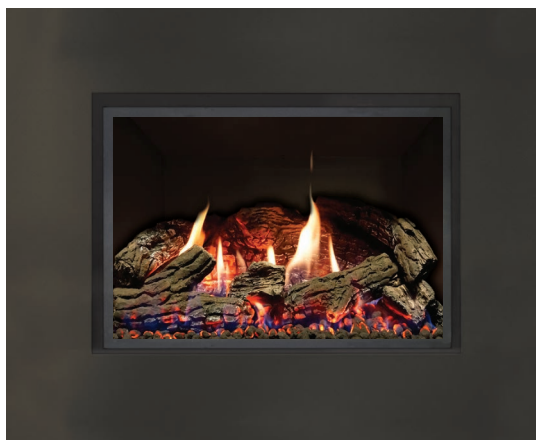

FAÇADES STANDARD

Offertes en noir métallique seulement.

Standard

Standard 4 côtés

TABLETTES NON-COMBUSTIBLES

1 PIÈCE

Vieille poutre de grange / Naturel

Poutre de bois mortaisée / Naturel