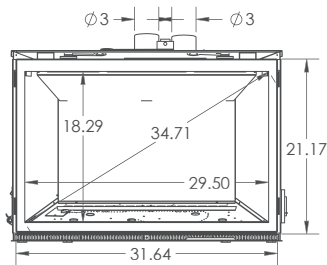

DESCRIPTION	DIMENSIONS	DESCRIPTION	DIMENSIONS	DESCRIPTION	DIMENSIONS
Vieille poutre de grange 5'	60"L x 8"P x 7"H	Poutre sciée brute 5'	60"L x 8"P x 8"H	Pierre de Bourgogne ciselée 5'	60"L x 8"P x 7"H
Vieille poutre de grange 6'	72"L x 8"P x 7"H	Poutre sciée brute 6'	72"L x 8"P x 8"H	Pierre de Bourgogne ciselée 6'	72"L x 8"P x 7"H
Poutre de bois mortaisée 5'	60"L x 7"P x 6,5"H	Poutre de scierie 4'	48"L x 8,25"P x 4"H	Bois d'époque 4'	48"L x 6"P x 5,75"H
Poutre de bois mortaisée 6'	72"L x 7"P x 6,5"H	Poutre de scierie 5'	60"L x 8,25"P x 4"H	Bois d'époque 5'	60"L x 6"P x 5,75"H
		Poutre de scierie 6'	72"L x 8,25"P x 4"H	Bois d'époque 6'	72"L x 6"P x 5,75"H

Inspiration®

SPÉCIFICATIONS TECHNIQUES

INSPIRATION® 29

Avec les contrôles à l'avant

Avec les contrôles à l'arrière

DÉBIT EN BTU				EFFICACITÉ		ÉVACUATION			SURFACE VITRÉE		
Max GN	Max GP	Min GN	Min GP	Energuidé	En continu	Type	Hauteur max.	Diamètre Int & Ext	Type	Dimensions	Surface en po ca
31,500	29,500	17,500	15,000	NG 71,4% LP 72,3%	NG 79% LP 79%	Flex	40 pieds	3" ID	Pure vision Robax	25,75" x 16"	410

	DIMENSIONS			DIMENSIONS DU CHÂSSIS			VENTILATION		GESTION DES FLAMMES		
	Hauteur	Profondeur	Largeur	Hauteur	Profondeur	Largeur	Type	PCM	Type de valve	Thermostat	Débit minimum
Contrôle arrière	20"	17,25"	28,5625"	20"	18"	28,75"	Vitesse variable	125	IPI	Télécommande	GN 45% GP 50%
Contrôle avant	20"	17,25"	30,5"	20"	18"	30,75"	Vitesse variable	125	IPI	Télécommande	GN 45% GP 50%

Foyer encastrable Inspiration® 34 avec fini intérieur miroir teinté et façade standard

SPÉCIFICATIONS TECHNIQUES

INSPIRATION® 34

Vue de face

Vue de haut

Vue côté droit

Vue côté gauche

DÉBIT EN BTU				EFFICACITÉ		ÉVACUATION			SURFACE VITRÉE		
Max GN	Max GP	Min GN	Min GP	Energuide	En continu	Type	Hauteur max.	Diamètre Int & Ext	Type	Dimensions	Surface en po ca
40,000	40,000	21,000	20,000	71,93%	73,64%	Flex	40 pieds	3"	Céramique	29.5" x 18,25"	538