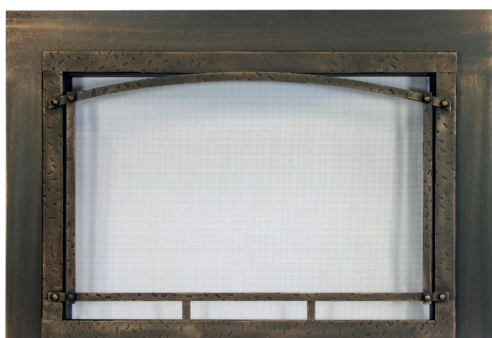

Foyer encastrable Inspiration®29 avec bûches, intérieur de briques et façade décorative Craftsman de couleur Cuivre bruni.

FAÇADES DÉCORATIVES

Old World

Modern

Craftsmen

COULEURS DES FAÇADES DÉCORATIVES

Charbon