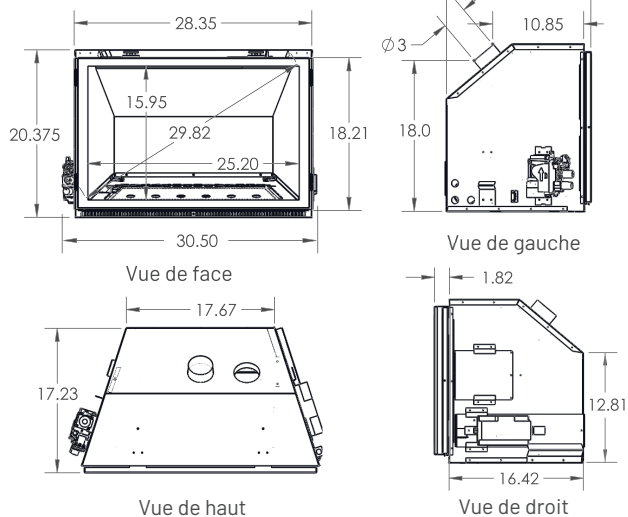

DESCRIPTION	DIMENSIONS	DESCRIPTION	DIMENSIONS	DESCRIPTION	DIMENSIONS
Vieille poutre de grange 5'	60"L x 8"P x 7"H	Poutre sciée brute 5'	60"L x 8"P x 8"H	Pierre de Bourgogne ciselée 5'	60"L x 8"P x 7"H
Vieille poutre de grange 6'	72"L x 8"P x 7"H	Poutre sciée brute 6'	72"L x 8"P x 8"H	Pierre de Bourgogne ciselée 6'	72"L x 8"P x 7"H
Poutre de bois mortaisée 5'	60"L x 7"P x 6,5"H	Poutre de scierie 4'	48"L x 8,25"P x 4"H	Bois d'époque 4'	48"L x 6"P x 5,75"H
Poutre de bois mortaisée 6'	72"L x 7"P x 6,5"H	Poutre de scierie 5'	60"L x 8,25"P x 4"H	Bois d'époque 5'	60"L x 6"P x 5,75"H
		Poutre de scierie 6'	72"L x 8,25"P x 4"H	Bois d'époque 6'	72"L x 6"P x 5,75"H

Inspiration®

SPÉCIFICATIONS TECHNIQUES

INSPIRATION® 29

Avec les contrôles à l'avant

Avec les contrôles à l'arrière

DÉBIT EN BTU				EFFICACITÉ		ÉVACUATION			SURFACE VITRÉE		
Max GN	Max GP	Min GN	Min GP	Energuidé	En continu	Type	Hauteur max.	Diamètre Int & Ext	Type	Dimensions	Surface en po ca
31,500	29,500	17,500	15,000	NG 71,4% LP 72,3%	NG 79% LP 79%	Flex	40 pieds	3" ID	Pure vision Robax	25,75" x 16"	410