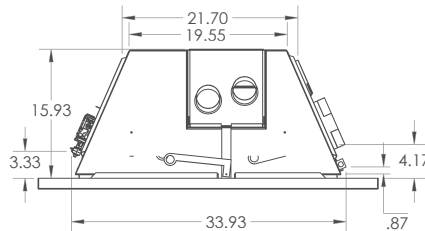

DESCRIPTION	DIMENSIONS	DESCRIPTION	DIMENSIONS	DESCRIPTION	DIMENSIONS
Vieille poutre de grange 5'	60"L x 8"P x 7"H	Poutre sciée brute 5'	60"L x 8"P x 8"H	Pierre de Bourgogne ciselée 5'	60"L x 8"P x 7"H
Vieille poutre de grange 6'	72"L x 8"P x 7"H	Poutre sciée brute 6'	72"L x 8"P x 8"H	Pierre de Bourgogne ciselée 6'	72"L x 8"P x 7"H
Poutre de bois mortaisée 5'	60"L x 7"P x 6,5"H	Poutre de scierie 4'	48"L x 8,25"P x 4"H	Bois d'époque 4'	48"L x 6"P x 5,75"H
Poutre de bois mortaisée 6'	72"L x 7"P x 6,5"H	Poutre de scierie 5'	60"L x 8,25"P x 4"H	Bois d'époque 5'	60"L x 6"P x 5,75"H
		Poutre de scierie 6'	72"L x 8,25"P x 4"H	Bois d'époque 6'	72"L x 6"P x 5,75"H

Foyer encastrable Inspiration® 34 avec fini intérieur miroir teinté et façade standard

SPÉCIFICATIONS TECHNIQUES

INSPIRATION® 34

Vue de face

Vue de haut

Vue côté droit

Vue côté gauche

DÉBIT EN BTU				EFFICACITÉ		ÉVACUATION			SURFACE VITRÉE		
Max GN	Max GP	Min GN	Min GP	Energuide	En continu	Type	Hauteur max.	Diamètre Int & Ext	Type	Dimensions	Surface en po ca
40,000	40,000	21,000	20,000	71,93%	73,64%	Flex	40 pieds	3"	Céramique	29.5" x 18,25"	538