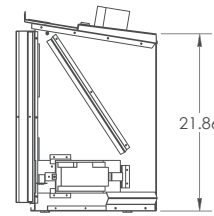

DESCRIPTION	DIMENSIONS	DESCRIPTION	DIMENSIONS	DESCRIPTION	DIMENSIONS
Vieille poutre de grange 5'	60"L x 8"P x 7"H	Poutre sciée brute 5'	60"L x 8"P x 8"H	Pierre de Bourgogne ciselée 5'	60"L x 8"P x 7"H
Vieille poutre de grange 6'	72"L x 8"P x 7"H	Poutre sciée brute 6'	72"L x 8"P x 8"H	Pierre de Bourgogne ciselée 6'	72"L x 8"P x 7"H
Poutre de bois mortaisée 5'	60"L x 7"P x 6,5"H	Poutre de scierie 4'	48"L x 8,25"P x 4"H	Bois d'époque 4'	48"L x 6"P x 5,75"H
Poutre de bois mortaisée 6'	72"L x 7"P x 6,5"H	Poutre de scierie 5'	60"L x 8,25"P x 4"H	Bois d'époque 5'	60"L x 6"P x 5,75"H
		Poutre de scierie 6'	72"L x 8,25"P x 4"H	Bois d'époque 6'	72"L x 6"P x 5,75"H

Foyer encastrable Inspiration® 34 avec fini intérieur miroir teinté et façade standard

SPÉCIFICATIONS TECHNIQUES

INSPIRATION® 34

Vue de face

Vue de haut

Vue côté droit

Vue côté gauche

DÉBIT EN BTU				EFFICACITÉ		ÉVACUATION			SURFACE VITRÉE		
Max GN	Max GP	Min GN	Min GP	Energuide	En continu	Type	Hauteur max.	Diamètre Int & Ext	Type	Dimensions	Surface en po ca
40,000	40,000	21,000	20,000	71,93%	73,64%	Flex	40 pieds	3"	Céramique	29.5" x 18,25"	538