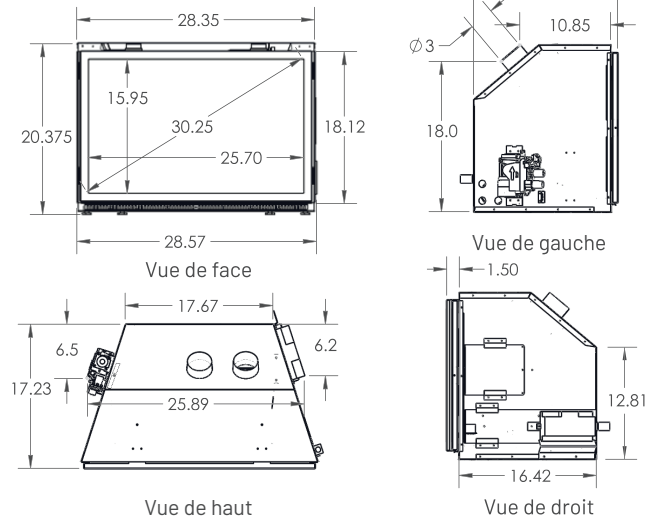

DESCRIPTION	DIMENSIONS	DESCRIPTION	DIMENSIONS	DESCRIPTION	DIMENSIONS
Vieille poutre de grange 5'	60"L x 8"P x 7"H	Poutre sciée brute 5'	60"L x 8"P x 8"H	Pierre de Bourgogne ciselée 5'	60"L x 8"P x 7"H
Vieille poutre de grange 6'	72"L x 8"P x 7"H	Poutre sciée brute 6'	72"L x 8"P x 8"H	Pierre de Bourgogne ciselée 6'	72"L x 8"P x 7"H
Poutre de bois mortaisée 5'	60"L x 7"P x 6,5"H	Poutre de scierie 4'	48"L x 8,25"P x 4"H	Bois d'époque 4'	48"L x 6"P x 5,75"H
Poutre de bois mortaisée 6'	72"L x 7"P x 6,5"H	Poutre de scierie 5'	60"L x 8,25"P x 4"H	Bois d'époque 5'	60"L x 6"P x 5,75"H
		Poutre de scierie 6'	72"L x 8,25"P x 4"H	Bois d'époque 6'	72"L x 6"P x 5,75"H

Inspiration®

SPÉCIFICATIONS TECHNIQUES

INSPIRATION® 29

Avec les contrôles à l'avant

Avec les contrôles à l'arrière

DÉBIT EN BTU				EFFICACITÉ		ÉVACUATION			SURFACE VITRÉE		
Max GN	Max GP	Min GN	Min GP	Energuidé	En continu	Type	Hauteur max.	Diamètre Int & Ext	Type	Dimensions	Surface en po ca
31,500	29,500	17,500	15,000	NG 71,4% LP 72,3%	NG 79% LP 79%	Flex	40 pieds	3" ID	Pure vision Robax	25,75" x 16"	410

	DIMENSIONS			DIMENSIONS DU CHÂSSIS			VENTILATION		GESTION DES FLAMMES		
	Hauteur	Profondeur	Largeur	Hauteur	Profondeur	Largeur	Type	PCM	Type de valve	Thermostat	Débit minimum
Contrôle arrière	20"	17,25"	28,5625"	20"	18"	28,75"	Vitesse variable	125	IPI	Télécommande	GN 45% GP 50%
Contrôle avant	20"	17,25"	30,5"	20"	18"	30,75"	Vitesse variable	125	IPI	Télécommande	GN 45% GP 50%

Foyer encastrable Inspiration® 34 avec fini intérieur miroir teinté et façade standard

SPÉCIFICATIONS TECHNIQUES

INSPIRATION® 34

Vue de face

Vue de haut

Vue côté droit

Vue côté gauche

DÉBIT EN BTU				EFFICACITÉ		ÉVACUATION			SURFACE VITRÉE		
Max GN	Max GP	Min GN	Min GP	Energuide	En continu	Type	Hauteur max.	Diamètre Int & Ext	Type	Dimensions	Surface en po ca
40,000	40,000	21,000	20,000	71,93%	73,64%	Flex	40 pieds	3"	Céramique	29.5" x 18,25"	538