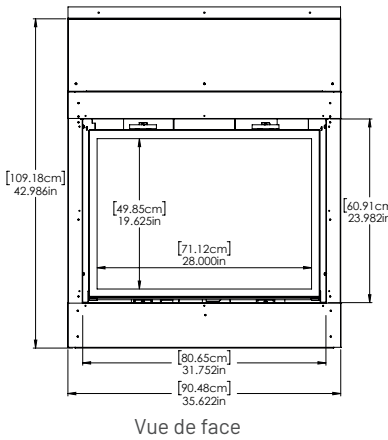

SPÉCIFICATIONS TECHNIQUES

INTRIGUE® 36

DÉBIT EN BTU				EFFICACITÉ		ÉVACUATION			SURFACE VITRÉE		
Max GN	Max GP	Min GN	Min GP	Energide	En continu	Type	Hauteur max.	Diamètre Int & Ext	Type	Dimensions	Surface
27 000	27 000	19 000	21 000	71,13%	75,73%	Directe	35 pieds	4" & 7"	Pure vision Robax	28" x 19,63"	550

DIMENSIONS			DIMENSIONS DU CHÂSSIS			VENTILATION		DÉGAGEMENTS AU MANTEAU DE CHEMINÉE	
Hauteur	Profondeur	Largeur	Hauteur	Profondeur	Largeur	Type	PCM	Tablette de 6 pouces	
33,5"	19,3"	35,6"	43,25"	18,5"	35,63"	Vitesse variable	150	18,25"