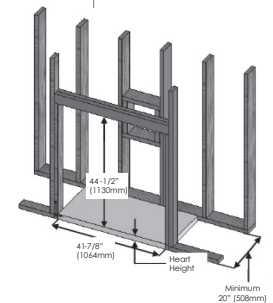

INTRIGUE® 42

DÉBIT EN BTU				EFFICACITÉ		ÉVACUATION			SURFACE VITRÉE		
Max GN	Max GP	Min GN	Min GP	Energide	En continu	Type	Hauteur max.	Diamètre Int & Ext	Type	Dimensions	Surface
39 500	39 500	18 500	18 500	70,9%	75,5%	Directe	50 pieds	5" & 8"	Pure vision Robax	26" x 35"	910

DIMENSIONS			DIMENSIONS DU CHÂSSIS			VENTILATION		DÉGAGEMENTS AU MANTEAU DE CHEMINÉE	
Hauteur	Profondeur	Largeur	Hauteur	Profondeur	Largeur	Type	PCM	Tablette de 9 pouces	
34,5"	20"	40,875"	44,5"	20"	41,875"	Vitesse variable	150	12,5"