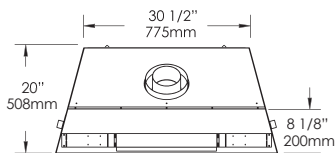

INTRIGUE® 42

DÉBIT EN BTU				EFFICACITÉ		ÉVACUATION			SURFACE VITRÉE		
Max GN	Max GP	Min GN	Min GP	Energide	En continu	Type	Hauteur max.	Diamètre Int & Ext	Type	Dimensions	Surface
39 500	39 500	18 500	18 500	70,9%	75,5%	Directe	50 pieds	5" & 8"	Pure vision Robax	26" x 35"	910

DIMENSIONS			DIMENSIONS DU CHÂSSIS			VENTILATION		DÉGAGEMENTS AU MANTEAU DE CHEMINÉE	
Hauteur	Profondeur	Largeur	Hauteur	Profondeur	Largeur	Type	PCM	Tablette de 9 pouces	
34,5"	20"	40,875"	44,5"	20"	41,875"	Vitesse variable	150	12,5"