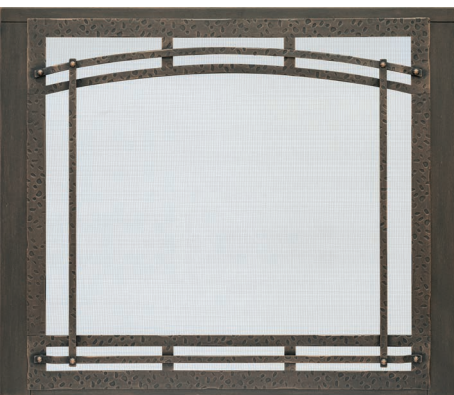

INTRIGUE® 42

Craftsmen