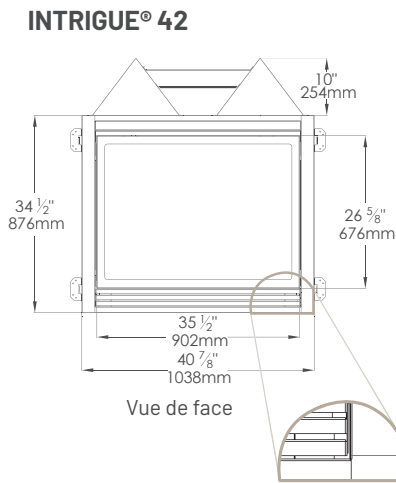

INTRIGUE® 42

DÉBIT EN BTU				EFFICACITÉ		ÉVACUATION			SURFACE VITRÉE		
Max GN	Max GP	Min GN	Min GP	Energide	En continu	Type	Hauteur max.	Diamètre Int & Ext	Type	Dimensions	Surface
39 500	39 500	18 500	18 500	70,9%	75,5%	Directe	50 pieds	5" & 8"	Pure vision Robax	26" x 35"	910

DIMENSIONS			DIMENSIONS DU CHÂSSIS			VENTILATION		DÉGAGEMENTS AU MANTEAU DE CHEMINÉE	
Hauteur	Profondeur	Largeur	Hauteur	Profondeur	Largeur	Type	PCM	Tablette de 9 pouces	
34,5"	20"	40,875"	44,5"	20"	41,875"	Vitesse variable	150	12,5"