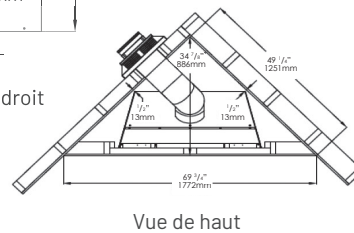

INTRIGUE® 42

DÉBIT EN BTU				EFFICACITÉ		ÉVACUATION			SURFACE VITRÉE		
Max GN	Max GP	Min GN	Min GP	Energide	En continu	Type	Hauteur max.	Diamètre Int & Ext	Type	Dimensions	Surface
39 500	39 500	18 500	18 500	70,9%	75,5%	Directe	50 pieds	5" & 8"	Pure vision Robax	26" x 35"	910

DIMENSIONS			DIMENSIONS DU CHÂSSIS			VENTILATION		DÉGAGEMENTS AU MANTEAU DE CHEMINÉE	
Hauteur	Profondeur	Largeur	Hauteur	Profondeur	Largeur	Type	PCM	Tablette de 9 pouces	
34,5"	20"	40,875"	44,5"	20"	41,875"	Vitesse variable	150	12,5"