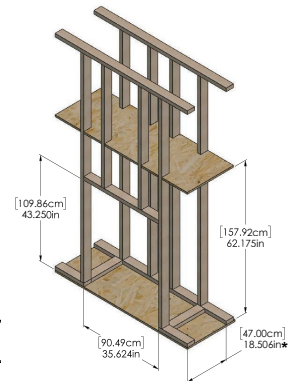

SPÉCIFICATIONS TECHNIQUES

INTRIGUE® 36

DÉBIT EN BTU				EFFICACITÉ		ÉVACUATION			SURFACE VITRÉE		
Max GN	Max GP	Min GN	Min GP	Energide	En continu	Type	Hauteur max.	Diamètre Int & Ext	Type	Dimensions	Surface
27 000	27 000	19 000	21 000	71,13%	75,73%	Directe	35 pieds	4" & 7"	Pure vision Robax	28" x 19,63"	550

DIMENSIONS			DIMENSIONS DU CHÂSSIS			VENTILATION		DÉGAGEMENTS AU MANTEAU DE CHEMINÉE	
Hauteur	Profondeur	Largeur	Hauteur	Profondeur	Largeur	Type	PCM	Tablette de 6 pouces	
33,5"	19,3"	35,6"	43,25"	18,5"	35,63"	Vitesse variable	150	18,25"