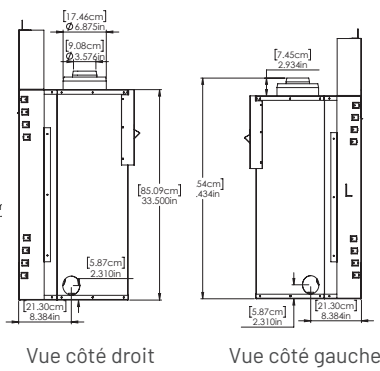

SPÉCIFICATIONS TECHNIQUES

INTRIGUE® 36

DÉBIT EN BTU				EFFICACITÉ		ÉVACUATION			SURFACE VITRÉE		
Max GN	Max GP	Min GN	Min GP	Energide	En continu	Type	Hauteur max.	Diamètre Int & Ext	Type	Dimensions	Surface
27 000	27 000	19 000	21 000	71,13%	75,73%	Directe	35 pieds	4" & 7"	Pure vision Robax	28" x 19,63"	550

DIMENSIONS			DIMENSIONS DU CHÂSSIS			VENTILATION		DÉGAGEMENTS AU MANTEAU DE CHEMINÉE	
Hauteur	Profondeur	Largeur	Hauteur	Profondeur	Largeur	Type	PCM	Tablette de 6 pouces	
33,5"	19,3"	35,6"	43,25"	18,5"	35,63"	Vitesse variable	150	18,25"