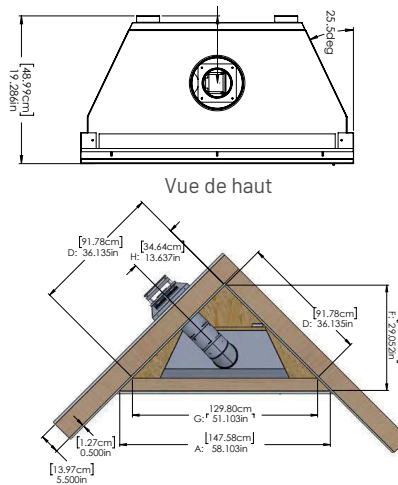

Noyer

Beige Tennessee

Gris orangeux

Acajou

DESCRIPTION	DIMENSIONS	DESCRIPTION	DIMENSIONS	DESCRIPTION	DIMENSIONS
Vieille poutre de grange 5'	60"L x 8"P x 7"H	Poutre sciée brute 5'	60"L x 8"P x 8"H	Pierre de Bourgogne ciselée 5'	60"L x 8"P x 7"H
Vieille poutre de grange 6'	72"L x 8"P x 7"H	Poutre sciée brute 6'	72"L x 8"P x 8"H	Pierre de Bourgogne ciselée 6'	72"L x 8"P x 7"H
Poutre de bois mortaisée 5'	60"L x 7"P x 6,5"H	Poutre de scierie 4'	48"L x 8,25"P x 4"H	Bois d'époque 4'	48"L x 6"P x 5,75"H
Poutre de bois mortaisée 6'	72"L x 7"P x 6,5"H	Poutre de scierie 5'	60"L x 8,25"P x 4"H	Bois d'époque 5'	60"L x 6"P x 5,75"H
		Poutre de scierie 6'	72"L x 8,25"P x 4"H	Bois d'époque 6'	72"L x 6"P x 5,75"H

### INTRIGUE® 36

DÉBIT EN BTU				EFFICACITÉ		ÉVACUATION			SURFACE VITRÉE		
Max GN	Max GP	Min GN	Min GP	Energide	En continu	Type	Hauteur max.	Diamètre Int & Ext	Type	Dimensions	Surface
27 000	27 000	19 000	21 000	71,13%	75,73%	Directe	35 pieds	4" & 7"	Pure vision Robax	28" x 19,63"	550