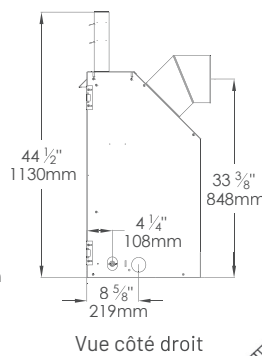

INTRIGUE® 42

DÉBIT EN BTU				EFFICACITÉ		ÉVACUATION			SURFACE VITRÉE		
Max GN	Max GP	Min GN	Min GP	Energide	En continu	Type	Hauteur max.	Diamètre Int & Ext	Type	Dimensions	Surface
39 500	39 500	18 500	18 500	70,9%	75,5%	Directe	50 pieds	5" & 8"	Pure vision Robax	26" x 35"	910

DIMENSIONS			DIMENSIONS DU CHÂSSIS			VENTILATION		DÉGAGEMENTS AU MANTEAU DE CHEMINÉE	
Hauteur	Profondeur	Largeur	Hauteur	Profondeur	Largeur	Type	PCM	Tablette de 9 pouces	
34,5"	20"	40,875"	44,5"	20"	41,875"	Vitesse variable	150	12,5"