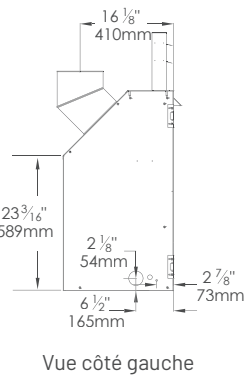

INTRIGUE® 42

DÉBIT EN BTU				EFFICACITÉ		ÉVACUATION			SURFACE VITRÉE		
Max GN	Max GP	Min GN	Min GP	Energide	En continu	Type	Hauteur max.	Diamètre Int & Ext	Type	Dimensions	Surface
39 500	39 500	18 500	18 500	70,9%	75,5%	Directe	50 pieds	5" & 8"	Pure vision Robax	26" x 35"	910

DIMENSIONS			DIMENSIONS DU CHÂSSIS			VENTILATION		DÉGAGEMENTS AU MANTEAU DE CHEMINÉE	
Hauteur	Profondeur	Largeur	Hauteur	Profondeur	Largeur	Type	PCM	Tablette de 9 pouces	
34,5"	20"	40,875"	44,5"	20"	41,875"	Vitesse variable	150	12,5"