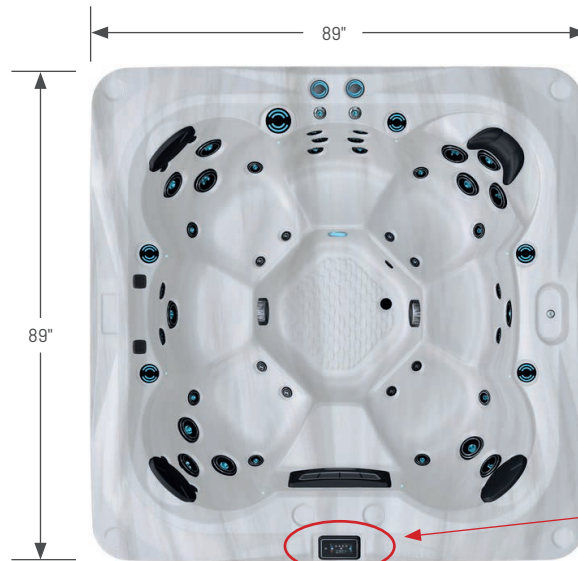

Couvert de spa 5'3"

PLACES		JETS D'EAU	DIMENSIONS			VOLUME		POIDS		TECHNIQUE			
		Quantité	Longueur	Largeur	Hauteur	Litres	Plein	Vide	1 pompe deux vitesses	1 pompe	Électricité	Prêt à brancher	
7	Aucun	51	89"	89"	37"	1450	4130 lbs	935 lbs	3 hp	3 hp	240 V	ND	

Ozone / UV

Marches

Lève-couvert

Kit pompe à chaleur

Lumières aux jets

Modèle: Thermēa® L707

Spécifications

! IMPORTANT!
Mesurez toujours les dimensions exactes de chaque spa AVANT de concevoir son support de fondation et/ou sa terrasse.

Vue de haut

Vue avant/arrière
Tolérance $\pm 0,5"$ (1,27cm)

Vue de côté
Tolérance $\pm 0,5"$ (1,27cm)

Vue de dessous
Tolérance $\pm 0,5"$ (1,27cm)

Pour installer le câblage électrique, choisissez le côté gauche ou droit à l'arrière du spa et percez en biais de l'intérieur vers l'extérieur.