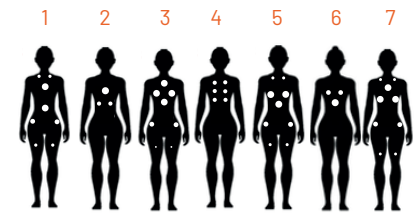

AMBIANCE®

FOYERS | BBQ | EXTÉRIEUR | SPAS

Thermēa® COLLECTION SPAS

Modèle: Thermēa® L707

Spécifications

Valves de contrôle rétroéclairées

Jets chromés deux tons

Isolant 1-1/2"

Système de contrôle Gecko

2 cascades rétroéclairées

DEL de ligne de flottaison

Lumière dans les coins

2 porte-gobelets

Seau à champagne

Clavier K1000 écran tactile

Système de purification à l'ozone

Couvert de spa 5'3"

PLACES		JETS D'EAU	DIMENSIONS			VOLUME		POIDS		TECHNIQUE			
		Quantité	Longueur	Largeur	Hauteur	Litres	Plein	Vide	1 pompe deux vitesses	1 pompe	Électricité	Prêt à brancher	
7	Aucun	51	89"	89"	37"	1450	4130 lbs	935 lbs	3 hp	3 hp	240 V	ND