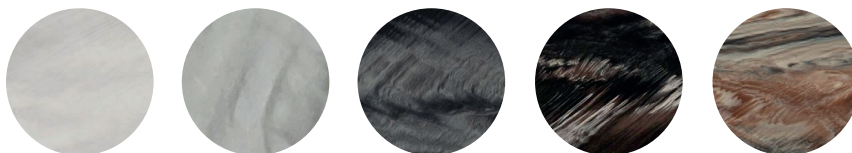

COULEURS DU BAIN

Sterling Silver Smoky Mountain Storm Clouds Midnight Canyon Tuscan Sun

*Frais appliqués sur la couleur Midnight Canyon

COULEURS DU CABINET

Mahogany Grey Marble

OPTIONS

Audio Bluetooth

Wi-Fi In-Touch2