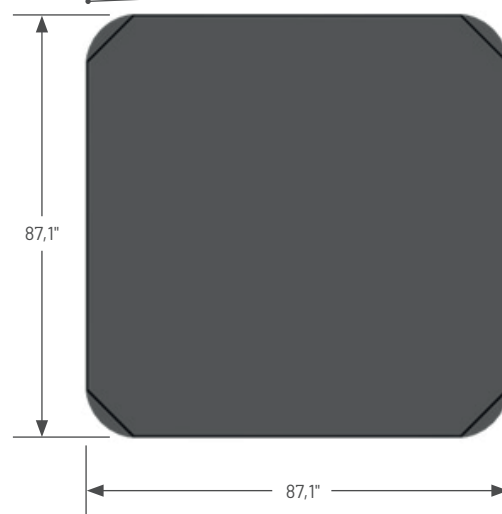

Couvert de spa 5'3"

PLACES		JETS D'EAU	DIMENSIONS			VOLUME		POIDS		TECHNIQUE			
		Quantité	Longueur	Largeur	Hauteur	Litres	Plein	Vide	1 pompe deux vitesses	1 pompe	Électricité	Prêt à brancher	
7	Aucun	51	89"	89"	37"	1450	4130 lbs	935 lbs	3 hp	3 hp	240 V	ND	

Ozone / UV

Marches

Lève-couvert

Kit pompe à chaleur

Lumières aux jets

Modèle: Thermēa® L707

Spécifications

! IMPORTANT!
Mesurez toujours les dimensions exactes de chaque spa AVANT de concevoir son support de fondation et/ou sa terrasse.

Vue de haut

Vue avant/arrière
Tolérance $\pm 0,5"$ (1,27cm)

Vue de côté
Tolérance $\pm 0,5"$ (1,27cm)

Vue de dessous
Tolérance $\pm 0,5"$ (1,27cm)

Pour installer le câblage électrique, choisissez le côté gauche ou droit à l'arrière du spa et percez en biais de l'intérieur vers l'extérieur.

Dimensions/spécifications sujettes à changement sans préavis. Tolérance $\pm 0,5"$ (1,27cm)