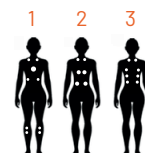

* Option non disponible sur le modèle S312120.

** Option non disponible sur les modèles S312120 et S312240.

Série Spas

PAR AMBIANCE®

SPÉCIFICATIONS TECHNIQUES

Ambiance® Spa S312¹²⁰

120 Volt
80" X 66" X 34"

PLACES		JETS D'EAU	DIMENSIONS			VOLUME
		Quantité	Longueur	Largeur	Hauteur	Litres
2	1	26	80"	66"	34"	985