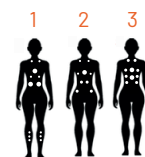

Options

Ambiance® Spa S312²⁴⁰

240 Volt
80" X 66" X 34"

PLACES		JETS D'EAU	DIMENSIONS			VOLUME
		Quantité	Longueur	Largeur	Hauteur	Litres
2	1	36	80"	66"	34"	1005

POIDS		TECHNIQUE			
Plein	Vide	1 pompe deux vitesses	Électricité	Prêt à brancher	
2890 lbs	670 lbs	1,5 hp	240 V	ND	