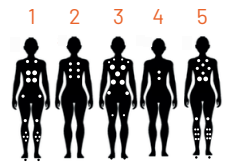

Options

Ambiance® Spa L523

89" X 89" X 37"

PLACES		JETS D'EAU	DIMENSIONS			VOLUME
		Quantité	Longueur	Largeur	Hauteur	Litres
3	2	68	89"	89"	37"	1360

POIDS		TECHNIQUE				
Plein	Vide	1 pompe deux vitesses	1 pompe	Électricité	Prêt à brancher	
3935 lbs	935 lbs	3 hp	3 hp	240 V	ND	