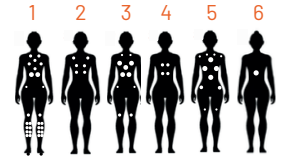

Options

Série Spas

PAR AMBIANCE®

SPÉCIFICATIONS TECHNIQUES

Ambiance® Spa L615

89" X 89" X 37"

PLACES		JETS D'EAU	DIMENSIONS			VOLUME
		Quantité	Longueur	Largeur	Hauteur	Litres
5	1	67	89"	89"	37"	1360

POIDS		TECHNIQUE				
Plein	Vide	1 pompe deux vitesses	1 pompe	Électricité	Prêt à brancher	
3790 lbs	800 lbs	3 hp	3 hp	240 V	ND	