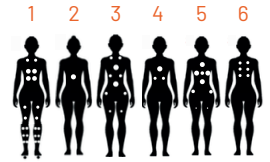

83" X 83" X 37"

PLACES		JETS D'EAU	DIMENSIONS			VOLUME
		Quantité	Longueur	Largeur	Hauteur	Litres
5	1	60	83"	83"	37"	1300

POIDS		TECHNIQUE				
Plein	Vide	1 pompe deux vitesses	1 pompe	Électricité	Prêt à brancher	
3695 lbs	830 lbs	3 hp	3 hp	240 V	ND	