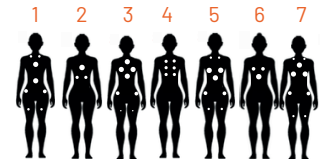

Options

Ambiance® Spa L707

89" X 89" X 37"

PLACES		JETS D'EAU	DIMENSIONS			VOLUME
		Quantité	Longueur	Largeur	Hauteur	Litres
7	Aucun	51	89"	89"	37"	1450

POIDS		TECHNIQUE				
Plein	Vide	1 pompe deux vitesses	1 pompe	Électricité	Prêt à brancher	
4130 lbs	935 lbs	3 hp	3 hp	240 V	ND	