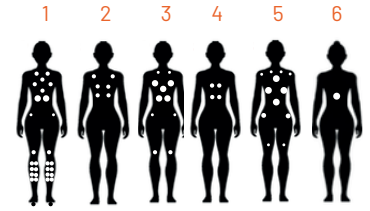

AMBIANCE®

FOYERS | BBQ | EXTÉRIEUR | SPAS

COLLECTION SPAS

Modèle: L615

Spécifications

Valves de contrôle rétroéclairées

Jets chromés deux tons

Isolant 1-1/2"

Système de contrôle Gecko

2 cascades rétroéclairées

DEL de ligne de flottaison

Lumière dans les coins

2 porte-gobelets

Seau à champagne

Clavier K1000 écran tactile

Système de purification à l'ozone

Couvert de spa 5'3"

PLACES		JETS D'EAU	DIMENSIONS			VOLUME		POIDS		TECHNIQUE			
		Quantité	Longueur	Largeur	Hauteur	Litres	Plein	Vide	1 pompe deux vitesses	1 pompe	Électricité	Prêt à brancher	
5	1	67	89"	89"	37"	1360	3790 lbs	800 lbs	3 hp	3 hp	240 V	ND	

COULEURS DU BAIN

Sterling Silver

Smoky Mountain

Storm Clouds

Midnight Canyon

Tuscan Sun

*Frais appliqués sur la couleur Midnight Canyon

COULEURS DU CABINET

Mahogany

Grey Marble

OPTIONS

Audio Bluetooth

Wi-Fi In. Touch2

Ozone / UV

Marches

Lève-couvert

Kit pompe à chaleur

Lumières aux jets