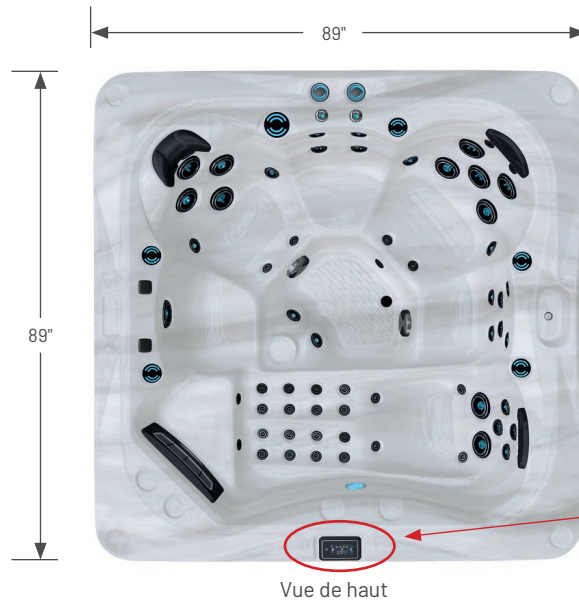

### Spécifications

Valves de contrôle rétroéclairées

Jets chromés deux tons

Isolant 1-1/2"

Système de contrôle Gecko

2 cascades rétroéclairées

DEL de ligne de flottaison

Lumière dans les coins

AMBIANCE®

FOYERS | BBQ | EXTÉRIEUR | SPAS

COLLECTION SPAS

Modèle: L615

### Spécifications

**!** IMPORTANT!  
Mesurez toujours les dimensions exactes de chaque spa AVANT de concevoir son support de fondation et/ou sa terrasse.

Vue avant/arrière  
Tolérance  $\pm 0,5"$  (1,27cm)