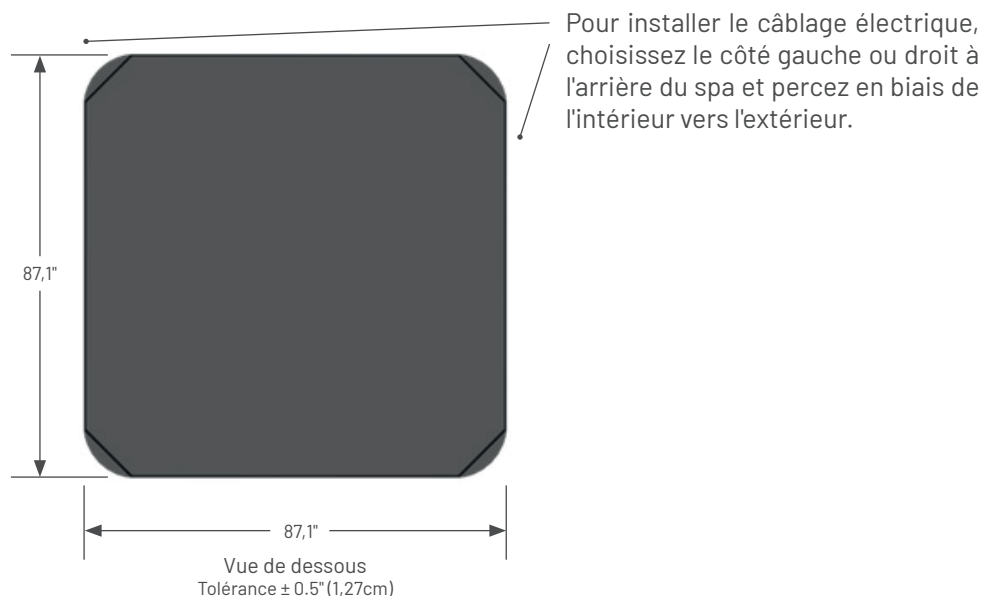

### Spécifications

**!** IMPORTANT!  
Mesurez toujours les dimensions exactes de chaque spa AVANT de concevoir son support de fondation et/ou sa terrasse.

Vue avant/arrière  
Tolérance  $\pm 0,5"$  (1,27cm)

Vue de côté  
Tolérance  $\pm 0,5"$  (1,27cm)

Dimensions/spécifications sujettes à changement sans préavis. Tolérance  $\pm 0,5"$  (1,27cm)