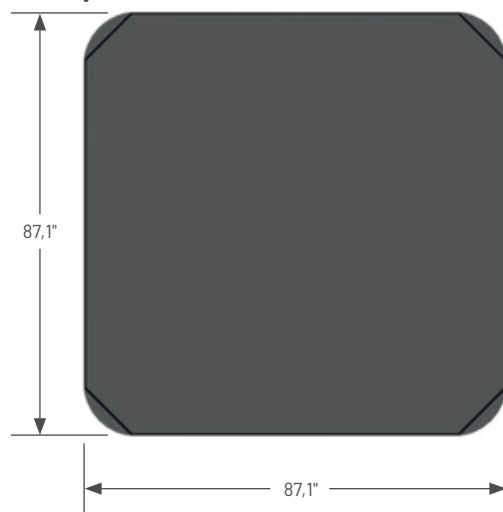

Couvert de spa 5'3"

PLACES		JETS D'EAU	DIMENSIONS			VOLUME		POIDS		TECHNIQUE			
		Quantité	Longueur	Largeur	Hauteur	Litres	Plein	Vide	1 pompe deux vitesses	1 pompe	Électricité	Prêt à brancher	
7	Aucun	51	89"	89"	37"	1450	4130 lbs	935 lbs	3 hp	3 hp	240 V	ND	

Modèle: L707

Spécifications

! IMPORTANT!
Mesurez toujours les dimensions exactes de chaque spa AVANT de concevoir son support de fondation et/ou sa terrasse.

Vue de haut

Le panneau de commande Gecko est situé sous le clavier.

Vue avant/arrière
Tolérance ± 0.5" (1,27cm)

Vue de côté
Tolérance ± 0.5" (1,27cm)

Vue de dessous
Tolérance ± 0.5" (1,27cm)

Pour installer le câblage électrique, choisissez le côté gauche ou droit à l'arrière du spa et percez en biais de l'intérieur vers l'extérieur.

Dimensions/spécifications sujettes à changement sans préavis. Tolérance ±0,5" (1,27cm)