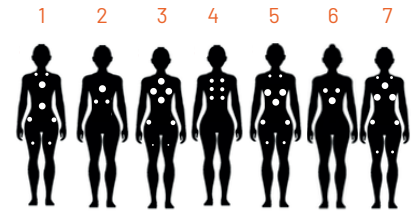

AMBIANCE®

FOYERS | BBQ | EXTÉRIEUR | SPAS

COLLECTION SPAS

Modèle: L707

Spécifications

Valves de contrôle rétroéclairées

Jets chromés deux tons

Isolant 1-1/2"

Système de contrôle Gecko

2 cascades rétroéclairées

DEL de ligne de flottaison

Lumière dans les coins

2 porte-gobelets

Seau à champagne

Clavier K1000 écran tactile

Système de purification à l'ozone

Couvert de spa 5'3"

PLACES		JETS D'EAU	DIMENSIONS			VOLUME		POIDS		TECHNIQUE			
		Quantité	Longueur	Largeur	Hauteur	Litres	Plein	Vide	1 pompe deux vitesses	1 pompe	Électricité	Prêt à brancher	
7	Aucun	51	89"	89"	37"	1450	4130 lbs	935 lbs	3 hp	3 hp	240 V	ND