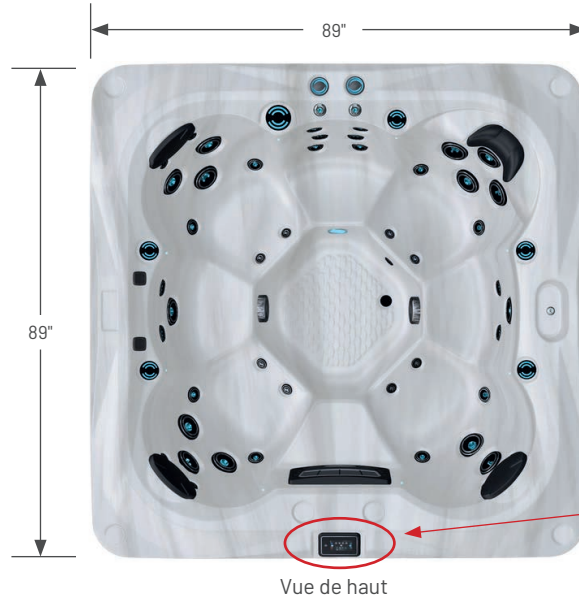

Couvert de spa 5'3"

PLACES		JETS D'EAU	DIMENSIONS			VOLUME		POIDS		TECHNIQUE			
		Quantité	Longueur	Largeur	Hauteur	Litres	Plein	Vide	1 pompe deux vitesses	1 pompe	Électricité	Prêt à brancher	
7	Aucun	51	89"	89"	37"	1450	4130 lbs	935 lbs	3 hp	3 hp	240 V	ND	

COULEURS DU BAIN

Sterling Silver Smoky Mountain Storm Clouds Midnight Canyon Tuscan Sun

*Frais appliqués sur la couleur Midnight Canyon

COULEURS DU CABINET

Mahogany Grey Marble

OPTIONS

Audio Bluetooth Wi-Fi In. Touch2 Ozone / UV Marches Lève-couvert Kit pompe à chaleur Lumières aux jets

Modèle: L707

Spécifications

! IMPORTANT!
Mesurez toujours les dimensions exactes de chaque spa AVANT de concevoir son support de fondation et/ou sa terrasse.

Vue de haut

Le panneau de commande Gecko est situé sous le clavier.

Vue avant/arrière
Tolérance ± 0.5" (1,27cm)

Vue de côté
Tolérance ± 0.5" (1,27cm)

Vue de dessous
Tolérance ± 0.5" (1,27cm)

Pour installer le câblage électrique, choisissez le côté gauche ou droit à l'arrière du spa et percez en biais de l'intérieur vers l'extérieur.