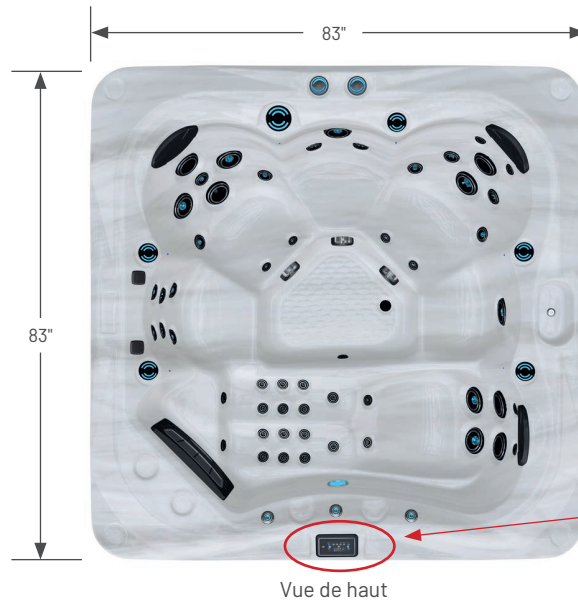

Couvert de spa 5'3"

PLACES		JETS D'EAU	DIMENSIONS			VOLUME		POIDS		TECHNIQUE			
		Quantité	Longueur	Largeur	Hauteur	Litres	Plein	Vide	1 pompe deux vitesses	1 pompe	Électricité	Prêt à brancher	
5	1	60	83"	83"	37"	1300	3695 lbs	830 lbs	3 hp	3 hp	240 V	ND	

Kit pompe à chaleur

Lumières aux jets

AMBIANCE®

FOYERS | BBQ | EXTÉRIEUR | SPAS

COLLECTION SPAS

Modèle: M615

Spécifications

! IMPORTANT!
Mesurez toujours les dimensions exactes de chaque spa AVANT de concevoir son support de fondation et/ou sa terrasse.

Le panneau de commande Gecko est situé sous le clavier.

Vue avant/arrière
Tolérance $\pm 0,5"$ (1,27cm)

Vue de côté
Tolérance $\pm 0,5"$ (1,27cm)

Vue de dessous
Tolérance $\pm 0,5"$ (1,27cm)

Pour installer le câblage électrique, choisissez le côté gauche ou droit à l'arrière du spa et percez en biais de l'intérieur vers l'extérieur.