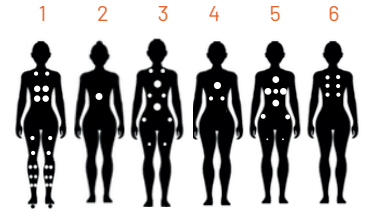

AMBIANCE®

FOYERS | BBQ | EXTÉRIEUR | SPAS

COLLECTION SPAS

Modèle: M615

Spécifications

Valves de contrôle rétroéclairées

Jets chromés deux tons

Isolant 1-1/2"

Système de contrôle Gecko

3 cascades rétroéclairées

DEL de ligne de flottaison

Lumière dans les coins

2 porte-gobelets

Seau à champagne

Clavier K1000 écran tactile

Système de purification à l'ozone

Couvert de spa 5'3"

PLACES		JETS D'EAU	DIMENSIONS			VOLUME		POIDS		TECHNIQUE			
		Quantité	Longueur	Largeur	Hauteur	Litres	Plein	Vide	1 pompe deux vitesses	1 pompe	Électricité	Prêt à brancher	
5	1	60	83"	83"	37"	1300	3695 lbs	830 lbs	3 hp	3 hp	240 V	ND	

COULEURS DU BAIN

Sterling Silver

Smoky Mountain

Storm Clouds

Midnight Canyon

Tuscan Sun

*Frais appliqués sur la couleur Midnight Canyon

COULEURS DU CABINET

Mahogany

Grey Marble

OPTIONS

Audio Bluetooth

Wi-Fi In. Touch2

Ozone / UV

Marches

Lève-couvert

Kit pompe à chaleur

Lumières aux jets