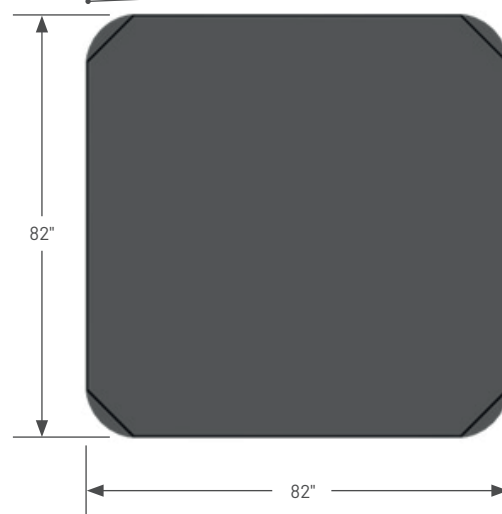

Couvert de spa 5'3"

PLACES		JETS D'EAU	DIMENSIONS			VOLUME		POIDS		TECHNIQUE			
		Quantité	Longueur	Largeur	Hauteur	Litres	Plein	Vide	1 pompe deux vitesses	1 pompe	Électricité	Prêt à brancher	
5	1	60	83"	83"	37"	1300	3695 lbs	830 lbs	3 hp	3 hp	240 V	ND	

Kit pompe à chaleur

Lumières aux jets

AMBIANCE®

FOYERS | BBQ | EXTÉRIEUR | SPAS

COLLECTION SPAS

Modèle: M615

Spécifications

! IMPORTANT!
Mesurez toujours les dimensions exactes de chaque spa AVANT de concevoir son support de fondation et/ou sa terrasse.

Le panneau de commande Gecko est situé sous le clavier.

Vue avant/arrière
Tolérance $\pm 0,5"$ (1,27cm)

Vue de côté
Tolérance $\pm 0,5"$ (1,27cm)

Vue de dessous
Tolérance $\pm 0,5"$ (1,27cm)

Pour installer le câblage électrique, choisissez le côté gauche ou droit à l'arrière du spa et percez en biais de l'intérieur vers l'extérieur.

Dimensions/spécifications sujettes à changement sans préavis. Tolérance $\pm 0,5"$ (1,27cm)