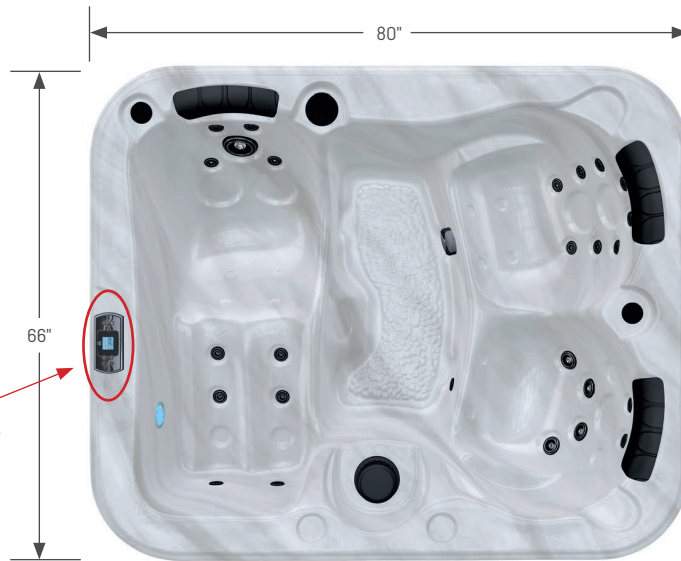

Clavier K500

Couvert de spa
4'7/3" gris vinyle

PLACES		JETS D'EAU	DIMENSIONS			VOLUME		POIDS		TECHNIQUE		
		Quantité	Longueur	Largeur	Hauteur	Litres	Plein	Vide	1 pompe deux vitesses	Électricité	Prêt à brancher	
2	1	26	80"	66"	34"	985	2840 lbs	670 lbs	1,5 hp	120 V	✓	

Grey Marble

OPTIONS

Ozone

Marches

Lève-couvert

Modèle: S312¹²⁰

Spécifications

! IMPORTANT!
Mesurez toujours les dimensions exactes de chaque spa AVANT de concevoir son support de fondation et/ou sa terrasse.

Le panneau de commande Gecko est situé sous le clavier.

Vue de haut

Vue avant/arrière
Tolérance ± 0.5" (1,27cm)

Vue de côté
Tolérance ± 0.5" (1,27cm)

Vue de dessous
Tolérance ± 0.5" (1,27cm)

Pour installer le câblage électrique, choisissez le côté gauche ou droit à l'arrière du spa et percez en biais de l'intérieur vers l'extérieur.