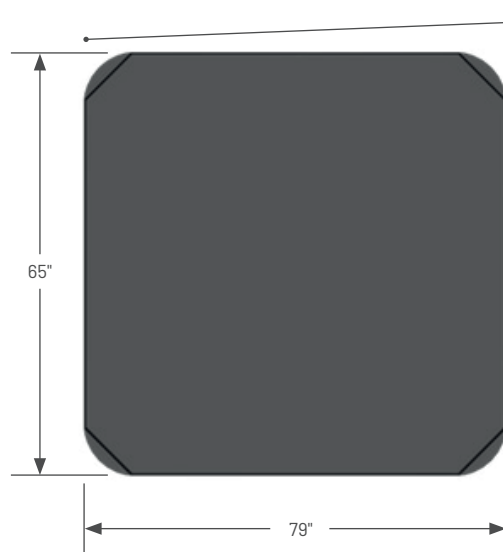

Clavier K500

Couvert de spa
4'7/3" gris vinyle

PLACES		JETS D'EAU	DIMENSIONS			VOLUME		POIDS		TECHNIQUE		
		Quantité	Longueur	Largeur	Hauteur	Litres	Plein	Vide	1 pompe deux vitesses	Électricité	Prêt à brancher	
2	1	26	80"	66"	34"	985	2840 lbs	670 lbs	1,5 hp	120 V	✓	

Le panneau de commande Gecko est situé sous le clavier.

Vue de haut

Vue avant/arrière
Tolérance ± 0.5" (1,27cm)

Vue de côté
Tolérance ± 0.5" (1,27cm)

Vue de dessous
Tolérance ± 0.5" (1,27cm)

Pour installer le câblage électrique, choisissez le côté gauche ou droit à l'arrière du spa et percez en biais de l'intérieur vers l'extérieur.

Dimensions/spécifications sujettes à changement sans préavis. Tolérance ±0,5" (1,27cm)