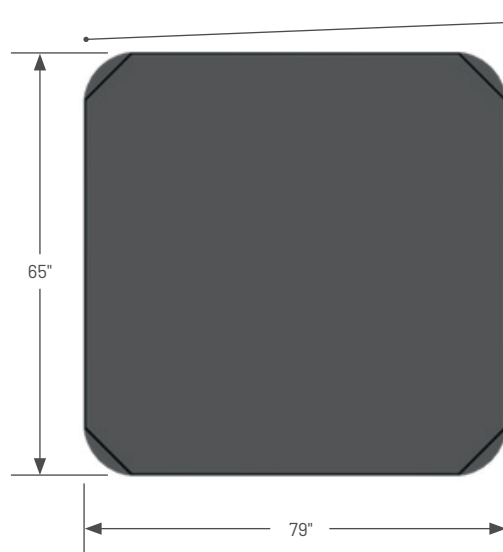

Le panneau de commande Gecko est situé sous le clavier.

Vue de haut

Vue avant/arrière
Tolérance ± 0.5" (1,27cm)

Vue de côté
Tolérance ± 0.5" (1,27cm)

Vue de dessous
Tolérance ± 0.5" (1,27cm)

Pour installer le câblage électrique, choisissez le côté gauche ou droit à l'arrière du spa et percez en biais de l'intérieur vers l'extérieur.

Dimensions/spécifications sujettes à changement sans préavis. Tolérance ±0,5" (1,27cm)