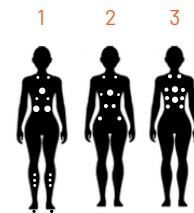

Modèle: S312²⁴⁰

Spécifications

Valves de contrôle rétroéclairées

Jets chromés deux tons

Isolant 1-1/2"

Système de contrôle Gecko

Clavier K500

Couvert de spa
4"/3" gris vinyle

PLACES		JETS D'EAU	DIMENSIONS			VOLUME		POIDS		TECHNIQUE		
		Quantité	Longueur	Largeur	Hauteur	Litres	Plein	Vide	1 pompe deux vitesses	Électricité	Prêt à brancher	
2	1	36	80"	66"	34"	1005	2890 lbs	670 lbs	1,5 hp	240 V	ND	