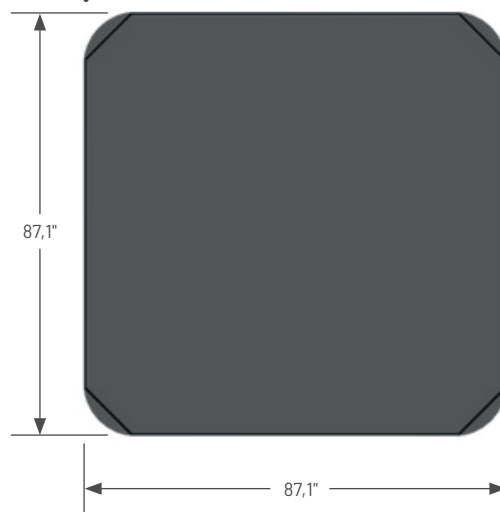

## Spécifications

**!** IMPORTANT!  
Mesurez toujours les dimensions exactes de chaque spa AVANT de concevoir son support de fondation et/ou sa terrasse.

Le panneau de commande Gecko est situé sous le clavier.

Vue avant/arrière  
Tolérance  $\pm 0,5"$  (1,27cm)

Vue de côté  
Tolérance  $\pm 0,5"$  (1,27cm)

Vue de dessous  
Tolérance  $\pm 0,5"$  (1,27cm)

Pour installer le câblage électrique, choisissez le côté gauche ou droit à l'arrière du spa et percez en biais de l'intérieur vers l'extérieur.