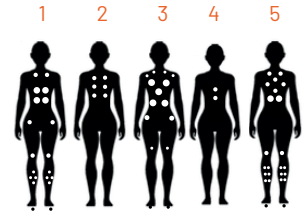

AMBIANCE®

FOYERS | BBQ | EXTÉRIEUR | SPAS

COLLECTION SPAS

Modèle: L523

Spécifications

Valves de contrôle rétroéclairées

Jets chromés deux tons

Isolant 1-1/2"

Système de contrôle Gecko

2 cascades rétroéclairées

DEL de ligne de flottaison

Lumière dans les coins

2 porte-gobelets

Seau à champagne

Clavier K1000 écran tactile

Système de purification à l'ozone

Couvert de spa 5"/3"

PLACES		JETS D'EAU	DIMENSIONS			VOLUME		POIDS		TECHNIQUE			
		Quantité	Longueur	Largeur	Hauteur	Litres	Plein	Vide	1 pompe deux vitesses	1 pompe	Électricité	Prêt à brancher	
3	2	68	89"	89"	36"	1360	3935 lbs	935 lbs	3 hp	3 hp	240 V	ND	

COULEURS DU BAIN

Sterling Silver

Smoky Mountain

Storm Clouds

Midnight Canyon

Tuscan Sun

*Frais appliqués sur la couleur Midnight Canyon

COULEURS DU CABINET

Mahogany

Grey Marble

OPTIONS

Audio Bluetooth

Wi-Fi In-Touch2

Ozone / UV

Marches

Lève-couvert

Kit pompe à chaleur

Lumières aux jets