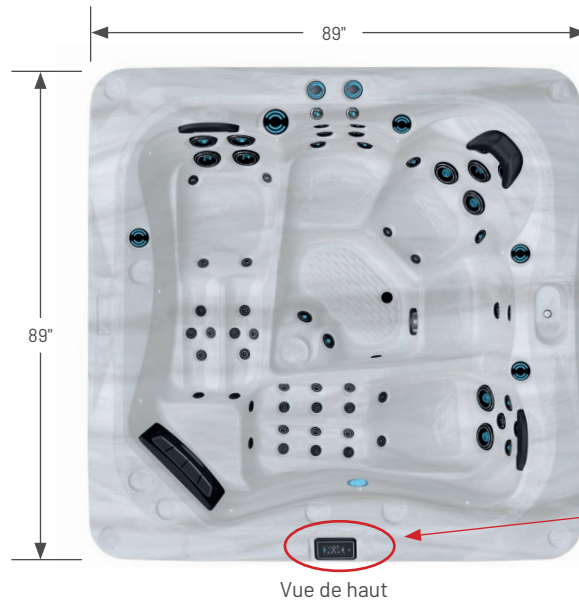

### Spécifications

Valves de contrôle rétroéclairées

Jets chromés deux tons

Isolant 1-1/2"

Système de contrôle Gecko

2 cascades rétroéclairées

DEL de ligne de flottaison

Lumière dans les coins

# AMBIANCE®

FOYERS | BBQ | EXTÉRIEUR | SPAS

COLLECTION SPAS

Modèle: L523

## Spécifications

**!** IMPORTANT!  
Mesurez toujours les dimensions exactes de chaque spa AVANT de concevoir son support de fondation et/ou sa terrasse.

Le panneau de commande Gecko est situé sous le clavier.

Vue avant/arrière  
Tolérance  $\pm 0,5"$  (1,27cm)

Vue de côté  
Tolérance  $\pm 0,5"$  (1,27cm)

Vue de dessous  
Tolérance  $\pm 0,5"$  (1,27cm)

Pour installer le câblage électrique, choisissez le côté gauche ou droit à l'arrière du spa et percez en biais de l'intérieur vers l'extérieur.