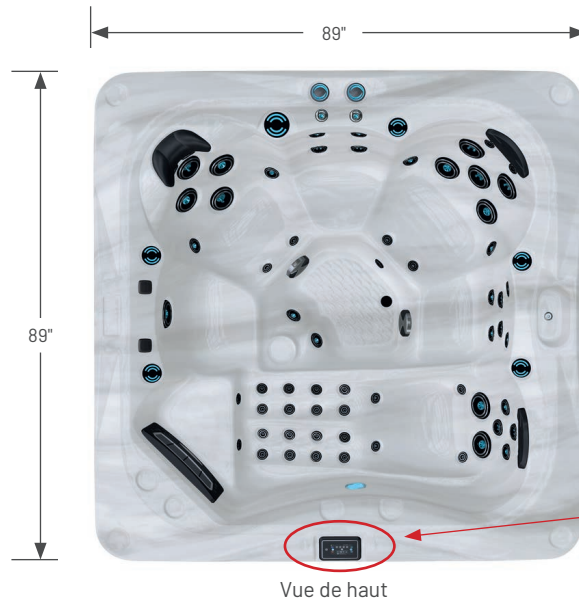

Couvert de spa 5"/3"

PLACES		JETS D'EAU	DIMENSIONS			VOLUME		POIDS		TECHNIQUE			
Icon	Icon	Quantité	Longueur	Largeur	Hauteur	Litres	Plein	Vide	1 pompe	deux vitesses	1 pompe	Électricité	Prêt à brancher
5	1	67	89"	89"	36"	1360	3790 lbs	800 lbs	3 hp		3 hp	240 V	ND

COULEURS DU BAIN

Sterling Silver Smoky Mountain Storm Clouds Midnight Canyon Tuscan Sun

*Frais appliqués sur la couleur Midnight Canyon

COULEURS DU CABINET

Mahogany Grey Marble

OPTIONS

Audio Bluetooth Wi-Fi In. Touch2 Ozone / UV Marches Lève-couvert Kit pompe à chaleur Lumières aux jets

AMBIANCE®

FOYERS | BBQ | EXTÉRIEUR | SPAS

COLLECTION SPAS

Modèle: L615

Spécifications

! IMPORTANT!
Mesurez toujours les dimensions exactes de chaque spa AVANT de concevoir son support de fondation et/ou sa terrasse.

Vue de haut

Le panneau de commande Gecko est situé sous le clavier.

Vue avant/arrière
Tolérance $\pm 0.5"$ (1,27cm)

Vue de côté
Tolérance $\pm 0.5"$ (1,27cm)

Vue de dessous
Tolérance $\pm 0.5"$ (1,27cm)

Pour installer le câblage électrique, choisissez le côté gauche ou droit à l'arrière du spa et percez en biais de l'intérieur vers l'extérieur.