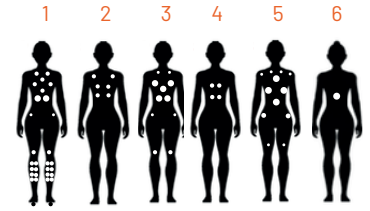

AMBIANCE®

FOYERS | BBQ | EXTÉRIEUR | SPAS

COLLECTION SPAS

Modèle: L615

Spécifications

Valves de contrôle rétroéclairées

Jets chromés deux tons

Isolant 1-1/2"

Système de contrôle Gecko

2 cascades rétroéclairées

DEL de ligne de flottaison

Lumière dans les coins

2 porte-gobelets

Seau à champagne

Clavier K1000 écran tactile

Système de purification à l'ozone

Couvert de spa 5"/3"

PLACES		JETS D'EAU	DIMENSIONS			VOLUME		POIDS		TECHNIQUE			
Icon	Icon	Quantité	Longueur	Largeur	Hauteur	Litres	Plein	Vide	1 pompe	deux vitesses	1 pompe	Électricité	Prêt à brancher
5	1	67	89"	89"	36"	1360	3790 lbs	800 lbs	3 hp		3 hp	240 V	ND