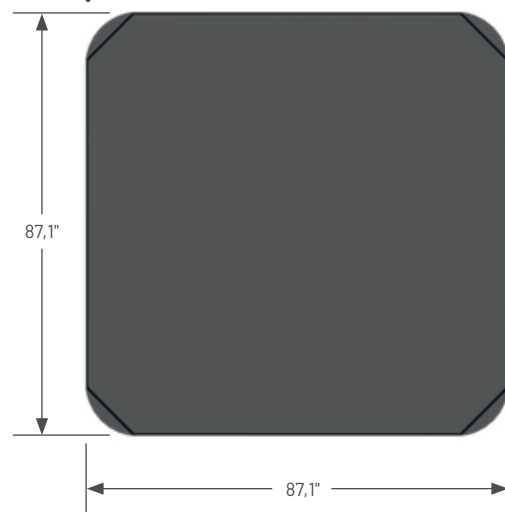

Couvert de spa 5"/3"

PLACES		JETS D'EAU	DIMENSIONS			VOLUME		POIDS		TECHNIQUE			
Icon	Icon	Quantité	Longueur	Largeur	Hauteur	Litres	Plein	Vide	1 pompe	deux vitesses	1 pompe	Électricité	Prêt à brancher
5	1	67	89"	89"	36"	1360	3790 lbs	800 lbs	3 hp		3 hp	240 V	ND

Vue de haut

Le panneau de commande Gecko est situé sous le clavier.

Vue avant/arrière
Tolérance $\pm 0.5"$ (1,27cm)

Vue de côté
Tolérance $\pm 0.5"$ (1,27cm)

Vue de dessous
Tolérance $\pm 0.5"$ (1,27cm)

Pour installer le câblage électrique, choisissez le côté gauche ou droit à l'arrière du spa et percez en biais de l'intérieur vers l'extérieur.

Dimensions/spécifications sujettes à changement sans préavis. Tolérance $\pm 0,5"$ (1,27cm)