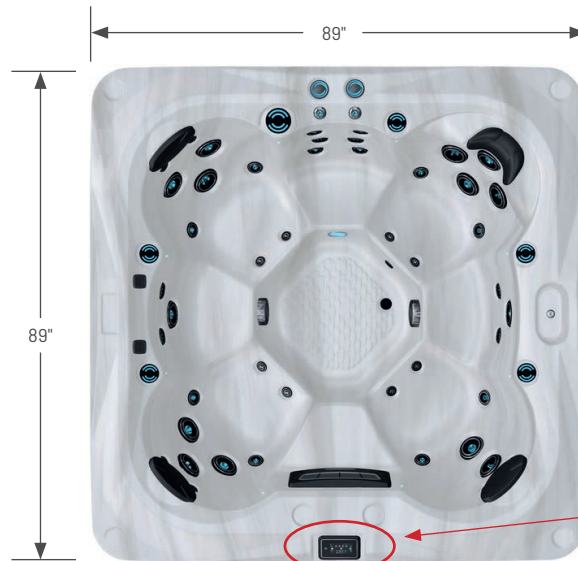

AMBIANCE®

FOYERS | BBQ | EXTÉRIEUR | SPAS

COLLECTION SPAS

Modèle: L707

### Spécifications

**!** IMPORTANT!  
Mesurez toujours les dimensions exactes de chaque spa AVANT de concevoir son support de fondation et/ou sa terrasse.

Vue de haut

Le panneau de commande Gecko est situé sous le clavier.

Vue avant/arrière  
Tolérance  $\pm 0.5"$  (1,27cm)

Vue de côté  
Tolérance  $\pm 0.5"$  (1,27cm)

Vue de dessous  
Tolérance  $\pm 0.5"$  (1,27cm)

Pour installer le câblage électrique, choisissez le côté gauche ou droit à l'arrière du spa et percez en biais de l'intérieur vers l'extérieur.