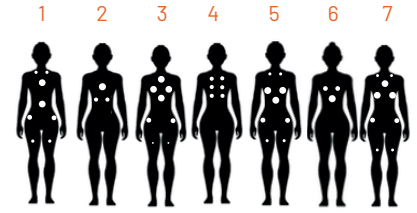

AMBIANCE®

FOYERS | BBQ | EXTÉRIEUR | SPAS

COLLECTION SPAS

Modèle: L707

Spécifications

Valves de contrôle rétroéclairées

Jets chromés deux tons

Isolant 1-1/2"

Système de contrôle Gecko

2 cascades rétroéclairées

DEL de ligne de flottaison

Lumière dans les coins

2 porte-gobelets

Seau à champagne

Clavier K1000 écran tactile

Système de purification à l'ozone

Couvert de spa 5"/3"

PLACES		JETS D'EAU	DIMENSIONS			VOLUME	POIDS		TECHNIQUE			
		Quantité	Longueur	Largeur	Hauteur	Litres	Plein	Vide	1 pompe deux vitesses	1 pompe	Électricité	Prêt à brancher
7	Aucun	51	89"	89"	36"	1450	4130 lbs	935 lbs	3 hp	3 hp	240 V	ND

COULEURS DU BAIN

Sterling Silver

Smoky Mountain

Storm Clouds

Midnight Canyon

Tuscan Sun

*Frais appliqués sur la couleur Midnight Canyon

COULEURS DU CABINET

Mahogany

Grey Marble

OPTIONS

Audio Bluetooth

Wi-Fi In-Touch2

Ozone / UV

Marches

Lève-couvert

Kit pompe à chaleur

Lumières aux jets