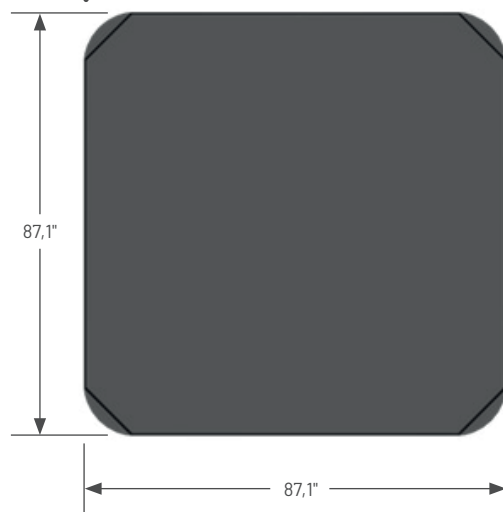

### Spécifications

**!** IMPORTANT!  
Mesurez toujours les dimensions exactes de chaque spa AVANT de concevoir son support de fondation et/ou sa terrasse.

Vue de haut

Le panneau de commande Gecko est situé sous le clavier.

Vue avant/arrière  
Tolérance  $\pm 0.5"$  (1,27cm)

Vue de côté  
Tolérance  $\pm 0.5"$  (1,27cm)

Vue de dessous  
Tolérance  $\pm 0.5"$  (1,27cm)

Pour installer le câblage électrique, choisissez le côté gauche ou droit à l'arrière du spa et percez en biais de l'intérieur vers l'extérieur.