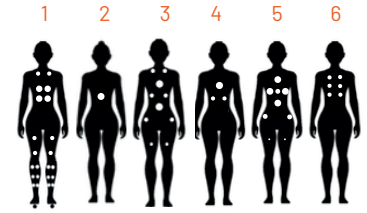

AMBIANCE®

FOYERS | BBQ | EXTÉRIEUR | SPAS

COLLECTION SPAS

Modèle: M615

Spécifications

Valves de contrôle rétroéclairées

Jets chromés deux tons

Isolant 1-1/2"

Système de contrôle Gecko

3 cascades rétroéclairées

DEL de ligne de flottaison

Lumière dans les coins

2 porte-gobelets

Seau à champagne

Clavier K1000 écran tactile

Système de purification à l'ozone

Couvert de spa 5'3"

PLACES		JETS D'EAU	DIMENSIONS			VOLUME		POIDS		TECHNIQUE			
		Quantité	Longueur	Largeur	Hauteur	Litres	Plein	Vide	1 pompe deux vitesses	1 pompe	Électricité	Prêt à brancher	
5	1	53	83"	83"	36"	1300	3695 lbs	830 lbs	3 hp	3 hp	240 V	ND	

COULEURS DU BAIN

Sterling Silver

Smoky Mountain

Storm Clouds

Midnight Canyon

Tuscan Sun

*Frais appliqués sur la couleur Midnight Canyon

COULEURS DU CABINET

Mahogany

Grey Marble

OPTIONS

Audio Bluetooth

Wi-Fi In. Touch2

Ozone / UV

Marches

Lève-couvert

Kit pompe à chaleur

Lumières aux jets