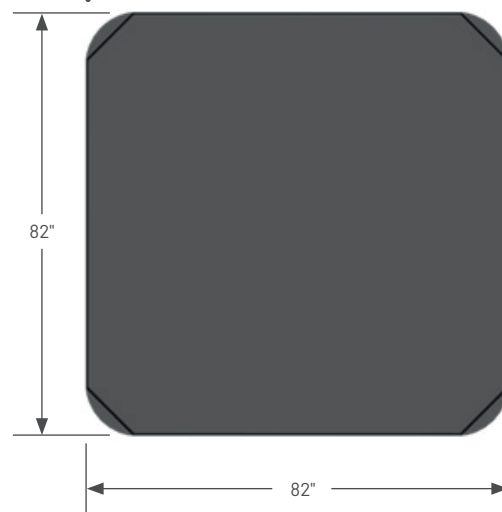

Couvert de spa 5'3"

PLACES		JETS D'EAU	DIMENSIONS			VOLUME		POIDS		TECHNIQUE			
		Quantité	Longueur	Largeur	Hauteur	Litres	Plein	Vide	1 pompe deux vitesses	1 pompe	Électricité	Prêt à brancher	
5	1	53	83"	83"	36"	1300	3695 lbs	830 lbs	3 hp	3 hp	240 V	ND	

Vue de haut

Le panneau de commande Gecko est situé sous le clavier.

Vue avant/arrière
Tolérance $\pm 0.5"$ (1,27cm)

Vue de côté
Tolérance $\pm 0.5"$ (1,27cm)

Vue de dessous
Tolérance $\pm 0.5"$ (1,27cm)

Pour installer le câblage électrique, choisissez le côté gauche ou droit à l'arrière du spa et percez en biais de l'intérieur vers l'extérieur.

Dimensions/spécifications sujettes à changement sans préavis. Tolérance $\pm 0,5"$ (1,27cm)