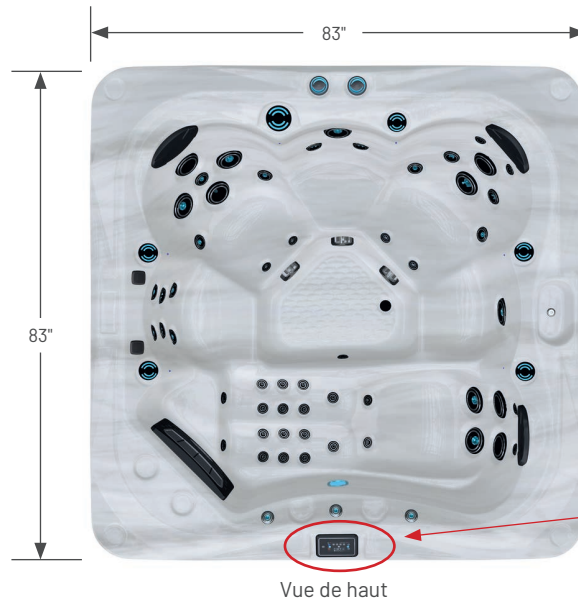

Couvert de spa 5'3"

PLACES		JETS D'EAU	DIMENSIONS			VOLUME		POIDS		TECHNIQUE			
		Quantité	Longueur	Largeur	Hauteur	Litres	Plein	Vide	1 pompe deux vitesses	1 pompe	Électricité	Prêt à brancher	
5	1	53	83"	83"	36"	1300	3695 lbs	830 lbs	3 hp	3 hp	240 V	ND	

Kit pompe à chaleur

Lumières aux jets

AMBIANCE®

FOYERS | BBQ | EXTÉRIEUR | SPAS

COLLECTION SPAS

Modèle: M615

Spécifications

! IMPORTANT!
Mesurez toujours les dimensions exactes de chaque spa AVANT de concevoir son support de fondation et/ou sa terrasse.

Vue de haut

Le panneau de commande Gecko est situé sous le clavier.

Vue avant/arrière
Tolérance $\pm 0.5"$ (1,27cm)

Vue de côté
Tolérance $\pm 0.5"$ (1,27cm)

Vue de dessous
Tolérance $\pm 0.5"$ (1,27cm)

Pour installer le câblage électrique, choisissez le côté gauche ou droit à l'arrière du spa et percez en biais de l'intérieur vers l'extérieur.