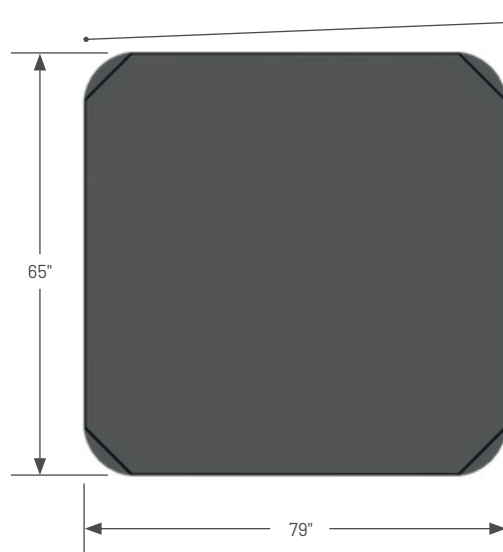

Système de contrôle Gecko

Clavier K500

Couvert de spa
4"/3" gris vinyle

PLACES		JETS D'EAU	DIMENSIONS			VOLUME		POIDS		TECHNIQUE		
		Quantité	Longueur	Largeur	Hauteur	Litres	Plein	Vide	1 pompe deux vitesses	Électricité	Prêt à brancher	
2	1	36	80"	66"	34"	1005	2890 lbs	670 lbs	3,5 hp	240 V	ND	

Modèle: S312²⁴⁰

Spécifications

! IMPORTANT!
Mesurez toujours les dimensions exactes de chaque spa AVANT de concevoir son support de fondation et/ou sa terrasse.

Le panneau de commande Gecko est situé sous le clavier.

Vue de haut

Vue avant/arrière
Tolérance ± 0.5" (1,27cm)

Vue de côté
Tolérance ± 0.5" (1,27cm)

Vue de dessous
Tolérance ± 0.5" (1,27cm)

Pour installer le câblage électrique, choisissez le côté gauche ou droit à l'arrière du spa et percez en biais de l'intérieur vers l'extérieur.

Dimensions/spécifications sujettes à changement sans préavis. Tolérance ±0,5" (1,27cm)