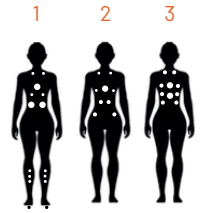

AMBIANCE®

FOYERS | BBQ | EXTÉRIEUR | SPAS

COLLECTION SPAS

Modèle: S312²⁴⁰

Spécifications

Valves de contrôle rétroéclairées

Jets chromés deux tons

Isolant 1-1/2"

Système de contrôle Gecko

Clavier K500

Couvert de spa
4"/3" gris vinyle

PLACES		JETS D'EAU	DIMENSIONS			VOLUME		POIDS		TECHNIQUE		
		Quantité	Longueur	Largeur	Hauteur	Litres	Plein	Vide	1 pompe deux vitesses	Électricité	Prêt à brancher	
2	1	36	80"	66"	34"	1005	2890 lbs	670 lbs	3,5 hp	240 V	ND