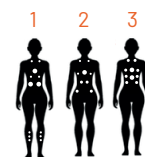

Série Spas

PAR AMBIANCE®

SPÉCIFICATIONS TECHNIQUES

1

Ambiance® Spa S312¹²⁰

120 Volt
80" X 66" X 34"

PLACES		JETS D'EAU	DIMENSIONS			VOLUME
		Quantité	Longueur	Largeur	Hauteur	Litres
2	1	26	80"	66"	34"	985

POIDS		TECHNIQUE			
Plein	Vide	1 pompe deux vitesses	Électricité	Prêt à brancher	
2840 lbs	670 lbs	1,5 hp	120 V	✓	

Inclus

- Couvert de spa 4"/13" gris vinyle
- Jets chromés deux tons
- Système de contrôle Gecko
- Isolant 1-1/2"
- Clavier K500

Options

Ambiance® Spa S312²⁴⁰

240 Volt
80" X 66" X 34"

PLACES		JETS D'EAU	DIMENSIONS			VOLUME
		Quantité	Longueur	Largeur	Hauteur	Litres
2	1	36	80"	66"	34"	1005

POIDS		TECHNIQUE			
Plein	Vide	1 pompe deux vitesses	Électricité	Prêt à brancher	
2890 lbs	670 lbs	3,5 hp	240 V	ND	

Inclus

- Couvert de spa 4"/13" gris vinyle
- Jets chromés deux tons
- Valves de contrôle rétroéclairées
- Isolant 1-1/2"
- Système de contrôle Gecko
- Clavier K500

Options

1