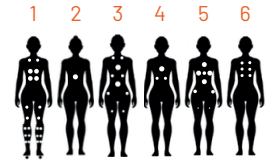

Options

1

SPÉCIFICATIONS TECHNIQUES

Ambiance® Spa M615

83" X 83" X 36"

PLACES		JETS D'EAU	DIMENSIONS			VOLUME
		Quantité	Longueur	Largeur	Hauteur	Litres
5	1	53	83"	83"	36"	1300

POIDS		TECHNIQUE				
Plein	Vide	1 pompe deux vitesses	1 pompe	Électricité	Prêt à brancher	
3695 lbs	830 lbs	3 hp	3 hp	240 V	ND	