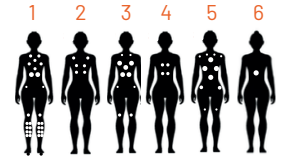

Options

Série Spas

PAR AMBIANCE®

SPÉCIFICATIONS TECHNIQUES

Ambiance® Spa L615

89" X 89" X 36"

PLACES		JETS D'EAU	DIMENSIONS			VOLUME
		Quantité	Longueur	Largeur	Hauteur	Litres
5	1	67	89"	89"	36"	1360

POIDS		TECHNIQUE				
Plein	Vide	1 pompe deux vitesses	1 pompe	Électricité	Prêt à brancher	
3790 lbs	800 lbs	3 hp	3 hp	240 V	ND	