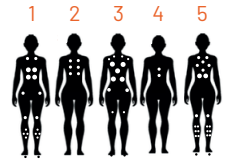

Options

Ambiance® Spa L523

89" X 89" X 36"

PLACES		JETS D'EAU	DIMENSIONS			VOLUME
		Quantité	Longueur	Largeur	Hauteur	Litres
3	2	68	89"	89"	36"	1360

POIDS		TECHNIQUE				
Plein	Vide	1 pompe deux vitesses	1 pompe	Électricité	Prêt à brancher	
3935 lbs	935 lbs	3 hp	3 hp	240 V	ND	