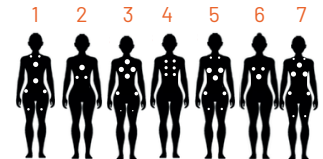

Options

Ambiance® Spa L707

89" X 89" X 36"

PLACES		JETS D'EAU	DIMENSIONS			VOLUME
		Quantité	Longueur	Largeur	Hauteur	Litres
7	Aucun	51	89"	89"	36"	1450

POIDS		TECHNIQUE				
Plein	Vide	1 pompe deux vitesses	1 pompe	Électricité	Prêt à brancher	
4130 lbs	935 lbs	3 hp	3 hp	240 V	ND	