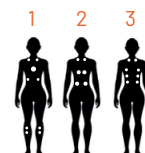

PLACES		JETS D'EAU	DIMENSIONS			VOLUME
		Quantité	Longueur	Largeur	Hauteur	Litres
2	1	26	80"	66"	34"	985

POIDS		TECHNIQUE			
Plein	Vide	1 pompe deux vitesses	Électricité	Prêt à brancher	
2840 lbs	670 lbs	1,5 hp	120 V	✓	