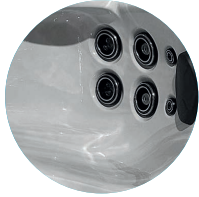

HYDROTHERAPIE RELAXATION

Hydrothérapie optimale avec une technologie de jets contrôlables et personnalisés pour la relaxation, du cou aux oreilles. Amélioration de la circulation.

AMBIANCE APAISANTE

Profitez d'une ambiance apaisante avec nos fontaines d'eau en cascade.*